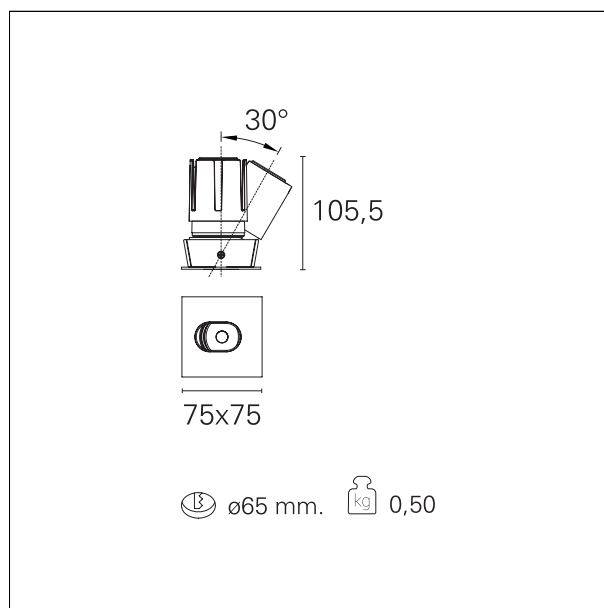

#### CARATTERISTICHE APPARECCHIO

tipo di installazione  
materiale  
colore  
potenza  
lumen output - emissione totale  
efficacia  
dimensioni

**incassati trimmed**  
**alluminio**  
**bianco**  
**15 W**  
**1234 lm**  
**82 lm/W**  
**75 x 75 mm.**

#### DIMENSIONI FORO D'INCASSO

diametro foro incasso **Ø 65 mm.**