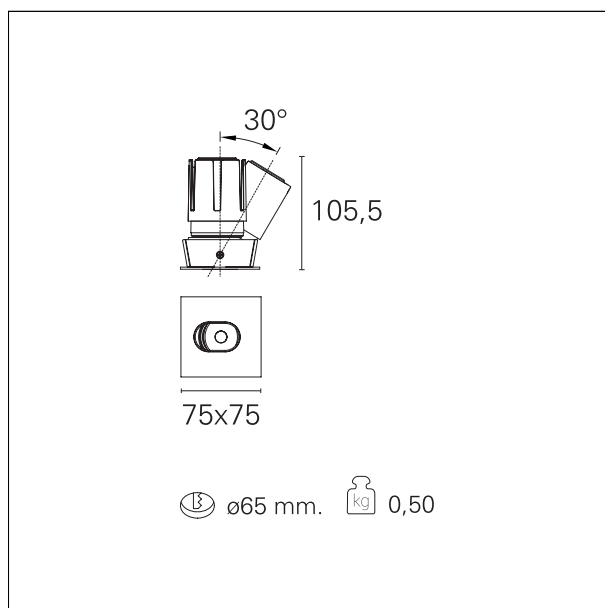

#### CARATTERISTICHE APPARECCHIO

tipo di installazione  
materiale  
colore  
potenza  
lumen output - emissione totale  
efficacia  
dimensioni

**incassati trimmed**  
**alluminio**  
**bianco**  
**15 W**  
**1234 lm**  
**82 lm/W**  
**75 x 75 mm.**

#### DIMENSIONI FORO D'INCASSO

diametro foro incasso **Ø 65 mm.**