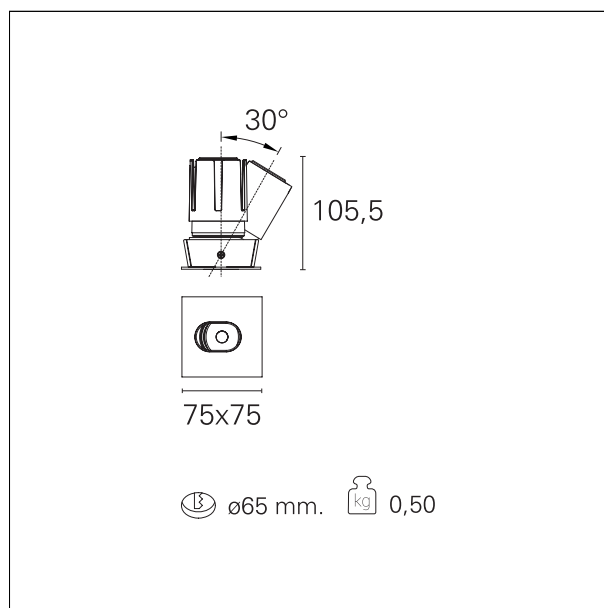

#### CARATTERISTICHE APPARECCHIO

tipo di installazione  
materiale  
colore  
potenza  
lumen output - emissione totale  
efficacia  
dimensioni

**incassati trimmed**  
**alluminio**  
**bianco**  
**15 W**  
**1278 lm**  
**85 lm/W**  
**75 x 75 mm.**

#### DIMENSIONI FORO D'INCASSO

diametro foro incasso **Ø 65 mm.**