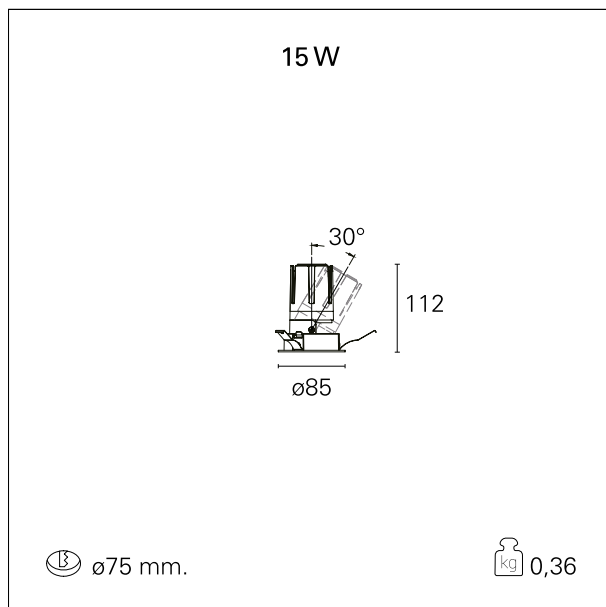

switch On / Off

CARATTERISTICHE APPARECCHIO

tipo di installazione	Trimmed
materiale	Alluminio
colore	Bianco / Satinato
potenza	15 W
lumen output - emissione diretta	1500 lm
lumen output - emissione totale	1500 lm
efficacia	100 lm/W
diámetro	ø 85 mm.
dimensioni	h 112 mm.
peso netto	0,36 kg.

IP apparecchio	IP40
IP vano ottico	IP40
IP vano incassato	IP40
IK	IK02

DIMENSIONI FORO D'INCASSO

diametro foro incasso **ø 75 mm.**

CLASSIFICAZIONE ENERGETICA

Le lampade di questo dispositivo non sono sostituibili.