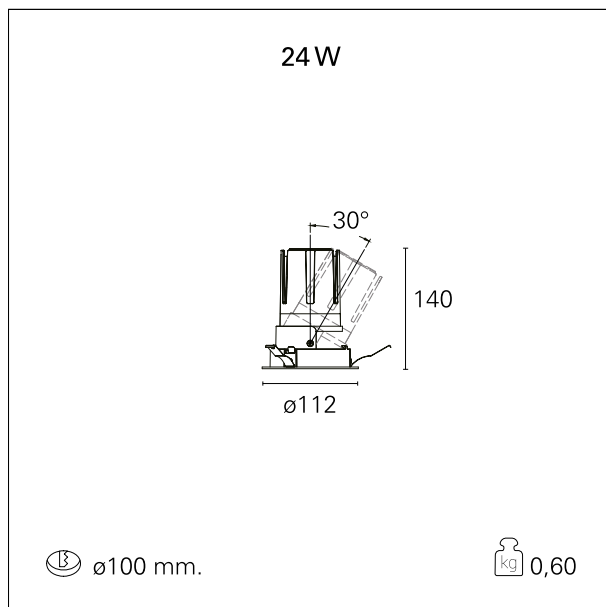

switch **On / Off**

CARATTERISTICHE APPARECCHIO

tipo di installazione	Trimmed
materiale	Alluminio
colore	Bianco / Satinato
potenza	24 W
lumen output - emissione diretta	2150 lm
lumen output - emissione totale	2150 lm
efficacia	90 lm/W
diametro	ø 112 mm.
dimensioni	h 140 mm.
peso netto	0,60 kg.

IP apparecchio	IP40
IP vano ottico	IP40
IP vano incassato	IP40
IK	IK02

DIMENSIONI FORO D'INCASSO

diametro foro incasso **ø 100 mm.**

CLASSIFICAZIONE ENERGETICA

Le lampade di questo dispositivo non sono sostituibili.