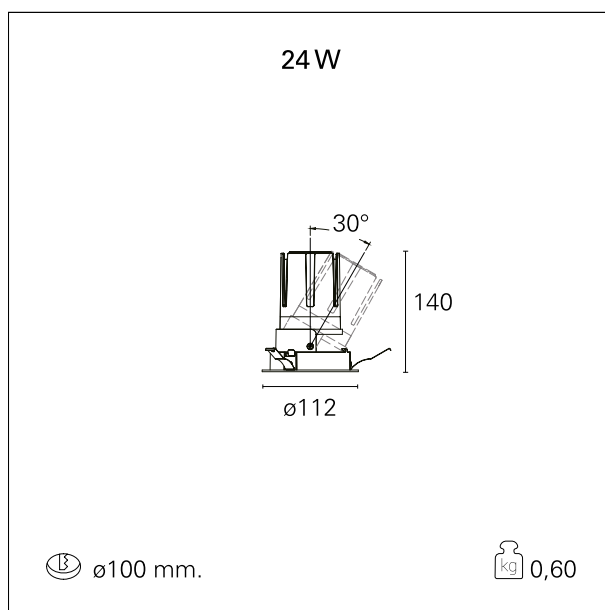

Nemo Adj - rounded

RTL20118CA - white ring / matt reflector - 24 W / 4000 K / CRI > 90

DESCRIZIONE

Quattro aperture di fascio con cut-off di 38° e versioni fino a UGR<17 permettono di ottenere il giusto equilibrio fra controllo delle luminanze e diffusione della luce. I moduli illuminanti sono tutti equipaggiati con led di ultima generazione con CRI > 90 e SDCM < 3. I riflettori secondari intercambiabili disponibili in cinque diverse finiture estetiche permettono di caratterizzare l'impianto anche successivamente alla prima installazione. Il cavetto di sicurezza in dotazione evita la caduta accidentale e il sistema di connessione al driver di tipo "fast plug" permette un'installazione rapida e sicura. Versione Nemo ADJ per luce di accento con orientabilità di 350° sul piano orizzontale e di 30° sul piano verticale. Nemo Fix per l'illuminazione verticale per il controllo dell'abbagliamento diretto e luce sfumata ai bordi del fascio.

switch

Casambi

CARATTERISTICHE APPARECCHIO

tipo di installazione	Trimmed
materiale	Alluminio
colore	Bianco / Satinato
potenza	24 W
lumen output - emissione diretta	2210 lm
lumen output - emissione totale	2210 lm
efficacia	92 lm/W
diametro	ø 112 mm.
dimensioni	h 140 mm.
peso netto	0,60 kg.

IP apparecchio	IP40
IP vano ottico	IP40
IP vano incassato	IP40
IK	IK02

DIMENSIONI FORO D'INCASSO

diametro foro incasso **ø 100 mm.**

CLASSIFICAZIONE ENERGETICA

Le lampade di questo dispositivo non sono sostituibili.