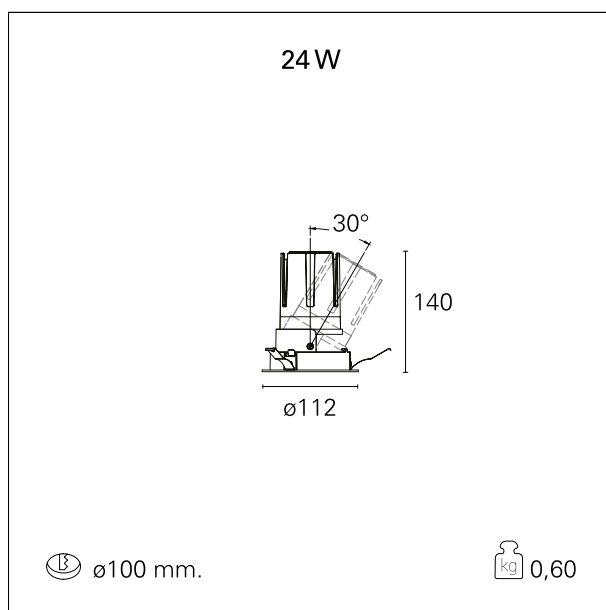

Nemo Adj - rounded

RTL20120 - white ring / matt reflector - 24 W / 4000 K / CRI > 90

DESCRIZIONE

Quattro aperture di fascio con cut-off di 38° e versioni fino a UGR<17 permettono di ottenere il giusto equilibrio fra controllo delle luminanze e diffusione della luce. I moduli illuminanti sono tutti equipaggiati con led di ultima generazione con CRI > 90 e SDCM < 3. I riflettori secondari intercambiabili disponibili in cinque diverse finiture estetiche permettono di caratterizzare l'impianto anche successivamente alla prima installazione. Il cavetto di sicurezza in dotazione evita la caduta accidentale e il sistema di connessione al driver di tipo "fast plug" permette un'installazione rapida e sicura. Versione Nemo ADJ per luce di accento con orientabilità di 350° sul piano orizzontale e di 30° sul piano verticale. Nemo Fix per l'illuminazione verticale per il controllo dell'abbagliamento diretto e luce sfumata ai bordi del fascio.

switch **On / Off**

CARATTERISTICHE APPARECCHIO

tipo di installazione	Trimmed
materiale	Alluminio
colore	Bianco / Satinato
potenza	24 W
lumen output - emissione diretta	2218 lm
lumen output - emissione totale	2218 lm
efficacia	92 lm/W
diametro	ø 112 mm.
dimensioni	h 140 mm.
peso netto	0,60 kg.

IP apparecchio	IP40
IP vano ottico	IP40
IP vano incassato	IP40
IK	IK02

DIMENSIONI FORO D'INCASSO

diametro foro incasso **ø 100 mm.**

CLASSIFICAZIONE ENERGETICA

Le lampade di questo dispositivo non sono sostituibili.