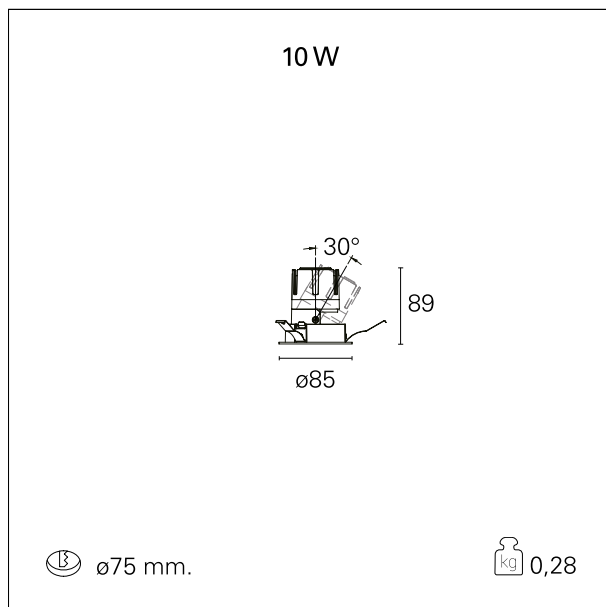

Nemo Adj - rounded

RTL20207 - white ring / mirror reflector - 10 W / 3000 K / CRI > 90

DESCRIZIONE

Quattro aperture di fascio con cut-off di 38° e versioni fino a UGR<17 permettono di ottenere il giusto equilibrio fra controllo delle luminanze e diffusione della luce. I moduli illuminanti sono tutti equipaggiati con led di ultima generazione con CRI > 90 e SDCM < 3. I riflettori secondari intercambiabili disponibili in cinque diverse finiture estetiche permettono di caratterizzare l'impianto anche successivamente alla prima installazione. Il cavetto di sicurezza in dotazione evita la caduta accidentale e il sistema di connessione al driver di tipo "fast plug" permette un'installazione rapida e sicura. Versione Nemo ADJ per luce di accento con orientabilità di 350° sul piano orizzontale e di 30° sul piano verticale. Nemo Fix per l'illuminazione verticale per il controllo dell'abbagliamento diretto e luce sfumata ai bordi del fascio.

switch **On / Off**

CARATTERISTICHE APPARECCHIO

tipo di installazione	Trimmed
materiale	Alluminio
colore	Bianco / Speculare
potenza	10 W
lumen output - emissione diretta	930 lm
lumen output - emissione totale	930 lm
efficacia	93 lm/W
diametro	ø 85 mm.
dimensioni	h 89 mm.
peso netto	0,28 kg.

CARATTERISTICHE ELETTRICHE

alimentazione	220÷240 V
tipo di alimentazione	On / Off
classe di isolamento	Classe II

CARATTERISTICHE MECCANICHE

Nemo Adj - rounded

RTL20207 - white ring / mirror reflector - 10 W / 3000 K / CRI > 90

IP apparecchio	IP40
IP vano ottico	IP40
IP vano incassato	IP40
IK	IK02

DIMENSIONI FORO D'INCASSO

diametro foro incasso **ø 75 mm.**

CLASSIFICAZIONE ENERGETICA

Le lampade di questo dispositivo non sono sostituibili.