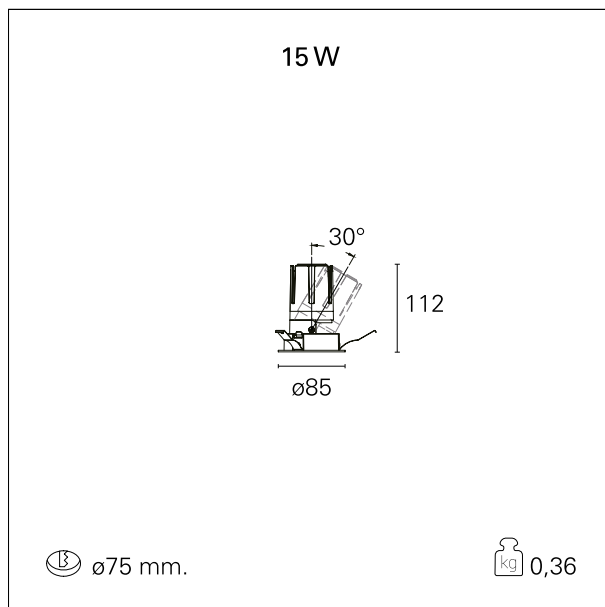

Nemo Adj - rounded

RTL20211CA - white ring / mirror reflector - 15 W / 3000 K / CRI > 90

DESCRIZIONE

Quattro aperture di fascio con cut-off di 38° e versioni fino a UGR<17 permettono di ottenere il giusto equilibrio fra controllo delle luminanze e diffusione della luce. I moduli illuminanti sono tutti equipaggiati con led di ultima generazione con CRI > 90 e SDCM < 3. I riflettori secondari intercambiabili disponibili in cinque diverse finiture estetiche permettono di caratterizzare l'impianto anche successivamente alla prima installazione. Il cavetto di sicurezza in dotazione evita la caduta accidentale e il sistema di connessione al driver di tipo "fast plug" permette un'installazione rapida e sicura. Versione Nemo ADJ per luce di accento con orientabilità di 350° sul piano orizzontale e di 30° sul piano verticale. Nemo Fix per l'illuminazione verticale per il controllo dell'abbagliamento diretto e luce sfumata ai bordi del fascio.

switch

Casambi

CARATTERISTICHE APPARECCHIO

tipo di installazione	Trimmed
materiale	Alluminio
colore	Bianco / Speculare
potenza	15 W
lumen output - emissione diretta	1412 lm
lumen output - emissione totale	1412 lm
efficacia	94 lm/W
diametro	ø 85 mm.
dimensioni	h 112 mm.
peso netto	0,36 kg.

IP apparecchio	IP40
IP vano ottico	IP40
IP vano incassato	IP40
IK	IK02

DIMENSIONI FORO D'INCASSO

diametro foro incasso **ø 75 mm.**

CLASSIFICAZIONE ENERGETICA

Le lampade di questo dispositivo non sono sostituibili.