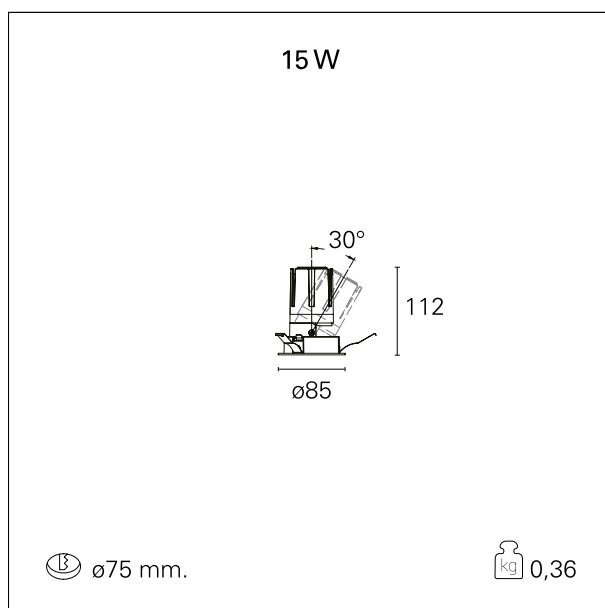

Nemo Adj - rounded

RTL20211DA - white ring / mirror reflector - 15 W / 3000 K / CRI > 90

DESCRIZIONE

Quattro aperture di fascio con cut-off di 38° e versioni fino a UGR<17 permettono di ottenere il giusto equilibrio fra controllo delle luminanze e diffusione della luce. I moduli illuminanti sono tutti equipaggiati con led di ultima generazione con CRI > 90 e SDCM < 3. I riflettori secondari intercambiabili disponibili in cinque diverse finiture estetiche permettono di caratterizzare l'impianto anche successivamente alla prima installazione. Il cavetto di sicurezza in dotazione evita la caduta accidentale e il sistema di connessione al driver di tipo "fast plug" permette un'installazione rapida e sicura. Versione Nemo ADJ per luce di accento con orientabilità di 350° sul piano orizzontale e di 30° sul piano verticale. Nemo Fix per l'illuminazione verticale per il controllo dell'abbagliamento diretto e luce sfumata ai bordi del fascio.

switch

DALI

CARATTERISTICHE APPARECCHIO

tipo di installazione	Trimmed
materiale	Alluminio
colore	Bianco / Speculare
potenza	15 W
lumen output - emissione diretta	1412 lm
lumen output - emissione totale	1412 lm
efficacia	94 lm/W
diametro	ø 85 mm.
dimensioni	h 112 mm.
peso netto	0,36 kg.

CARATTERISTICHE ELETTRICHE

alimentazione	220÷240 V
tipo di alimentazione	DALI
classe di isolamento	Classe II

CARATTERISTICHE MECCANICHE

Nemo Adj - rounded

RTL20211DA - white ring / mirror reflector - 15 W / 3000 K / CRI > 90

IP apparecchio	IP40
IP vano ottico	IP40
IP vano incassato	IP40
IK	IK02

DIMENSIONI FORO D'INCASSO

diametro foro incasso **ø 75 mm.**

CLASSIFICAZIONE ENERGETICA

Questo dispositivo è munito di lampade a LED integrate.