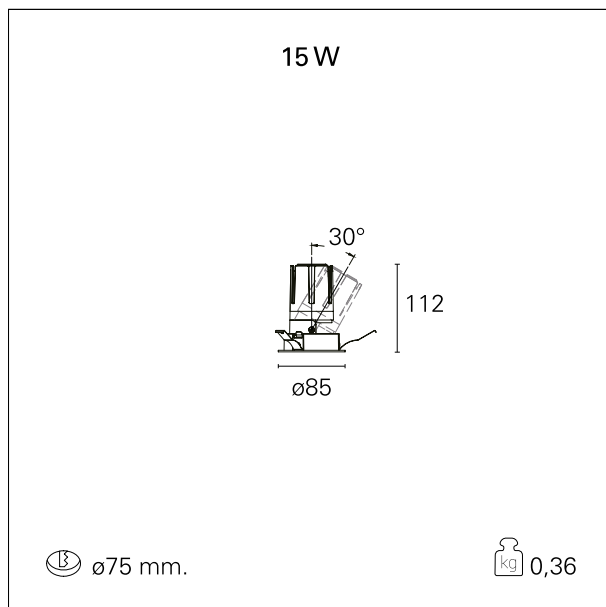

Nemo Adj - rounded

RTL20211DM - white ring / mirror reflector - 15 W / 3000 K / CRI > 90

DESCRIZIONE

Quattro aperture di fascio con cut-off di 38° e versioni fino a UGR<17 permettono di ottenere il giusto equilibrio fra controllo delle luminanze e diffusione della luce. I moduli illuminanti sono tutti equipaggiati con led di ultima generazione con CRI > 90 e SDCM < 3. I riflettori secondari intercambiabili disponibili in cinque diverse finiture estetiche permettono di caratterizzare l'impianto anche successivamente alla prima installazione. Il cavetto di sicurezza in dotazione evita la caduta accidentale e il sistema di connessione al driver di tipo "fast plug" permette un'installazione rapida e sicura. Versione Nemo ADJ per luce di accento con orientabilità di 350° sul piano orizzontale e di 30° sul piano verticale. Nemo Fix per l'illuminazione verticale per il controllo dell'abbagliamento diretto e luce sfumata ai bordi del fascio.

switch 1...10V / Push

CARATTERISTICHE APPARECCHIO

tipo di installazione	Trimmed
materiale	Alluminio
colore	Bianco / Speculare
potenza	15 W
lumen output - emissione diretta	1412 lm
lumen output - emissione totale	1412 lm
efficacia	94 lm/W
diametro	ø 85 mm.
dimensioni	h 112 mm.
peso netto	0,36 kg.

CARATTERISTICHE ELETTRICHE

alimentazione	220÷240 V
tipo di alimentazione	1...10V / Push
classe di isolamento	Classe II

CARATTERISTICHE MECCANICHE

Nemo Adj - rounded

RTL20211DM - white ring / mirror reflector - 15 W / 3000 K / CRI > 90

IP apparecchio	IP40
IP vano ottico	IP40
IP vano incassato	IP40
IK	IK02

DIMENSIONI FORO D'INCASSO

diametro foro incasso **ø 75 mm.**

CLASSIFICAZIONE ENERGETICA

Le lampade di questo dispositivo non sono sostituibili.