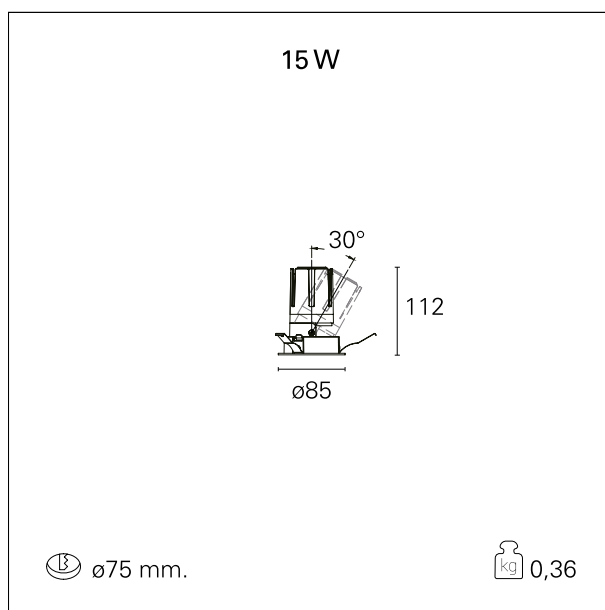

Nemo Adj - rounded

RTL20211PD - white ring / mirror reflector - 15 W / 3000 K / CRI > 90

DESCRIZIONE

Quattro aperture di fascio con cut-off di 38° e versioni fino a UGR<17 permettono di ottenere il giusto equilibrio fra controllo delle luminanze e diffusione della luce. I moduli illuminanti sono tutti equipaggiati con led di ultima generazione con CRI > 90 e SDCM < 3. I riflettori secondari intercambiabili disponibili in cinque diverse finiture estetiche permettono di caratterizzare l'impianto anche successivamente alla prima installazione. Il cavetto di sicurezza in dotazione evita la caduta accidentale e il sistema di connessione al driver di tipo "fast plug" permette un'installazione rapida e sicura. Versione Nemo ADJ per luce di accento con orientabilità di 350° sul piano orizzontale e di 30° sul piano verticale. Nemo Fix per l'illuminazione verticale per il controllo dell'abbagliamento diretto e luce sfumata ai bordi del fascio.

switch

Pan Digital

CARATTERISTICHE APPARECCHIO

tipo di installazione	Trimmed
materiale	Alluminio
colore	Bianco / Speculare
potenza	15 W
lumen output - emissione diretta	1412 lm
lumen output - emissione totale	1412 lm
efficacia	94 lm/W
diámetro	ø 85 mm.
dimensioni	h 112 mm.
peso netto	0,36 kg.

CARATTERISTICHE ELETTRICHE

alimentazione	220÷240 V
tipo di alimentazione	Pan Digital
classe di isolamento	Classe II

CARATTERISTICHE MECCANICHE

Nemo Adj - rounded

RTL20211PD - white ring / mirror reflector - 15 W / 3000 K / CRI > 90

IP apparecchio	IP40
IP vano ottico	IP40
IP vano incassato	IP40
IK	IK02

DIMENSIONI FORO D'INCASSO

diametro foro incasso **ø 75 mm.**

CLASSIFICAZIONE ENERGETICA

Le lampade di questo dispositivo non sono sostituibili.