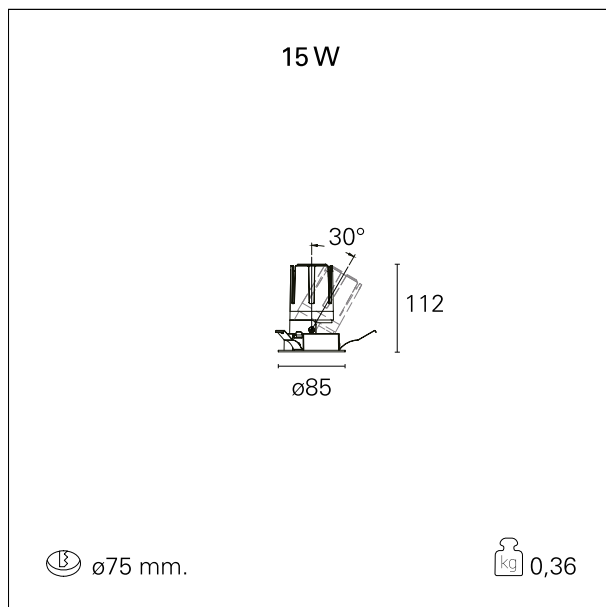

Nemo Adj - rounded

RTL20211 - white ring / mirror reflector - 15 W / 3000 K / CRI > 90

DESCRIZIONE

Quattro aperture di fascio con cut-off di 38° e versioni fino a UGR<17 permettono di ottenere il giusto equilibrio fra controllo delle luminanze e diffusione della luce. I moduli illuminanti sono tutti equipaggiati con led di ultima generazione con CRI > 90 e SDCM < 3. I riflettori secondari intercambiabili disponibili in cinque diverse finiture estetiche permettono di caratterizzare l'impianto anche successivamente alla prima installazione. Il cavetto di sicurezza in dotazione evita la caduta accidentale e il sistema di connessione al driver di tipo "fast plug" permette un'installazione rapida e sicura. Versione Nemo ADJ per luce di accento con orientabilità di 350° sul piano orizzontale e di 30° sul piano verticale. Nemo Fix per l'illuminazione verticale per il controllo dell'abbagliamento diretto e luce sfumata ai bordi del fascio.

switch On / Off

CARATTERISTICHE APPARECCHIO

tipo di installazione	Trimmed
materiale	Alluminio
colore	Bianco / Speculare
potenza	15 W
lumen output - emissione diretta	1412 lm
lumen output - emissione totale	1412 lm
efficacia	94 lm/W
diametro	ø 85 mm.
dimensioni	h 112 mm.
peso netto	0,36 kg.

CARATTERISTICHE ELETTRICHE

alimentazione	220÷240 V
tipo di alimentazione	On / Off
classe di isolamento	Classe II

CARATTERISTICHE MECCANICHE

Nemo Adj - rounded

RTL20211 - white ring / mirror reflector - 15 W / 3000 K / CRI > 90

IP apparecchio	IP40
IP vano ottico	IP40
IP vano incassato	IP40
IK	IK02

DIMENSIONI FORO D'INCASSO

diametro foro incasso **ø 75 mm.**

CLASSIFICAZIONE ENERGETICA

Le lampade di questo dispositivo non sono sostituibili.