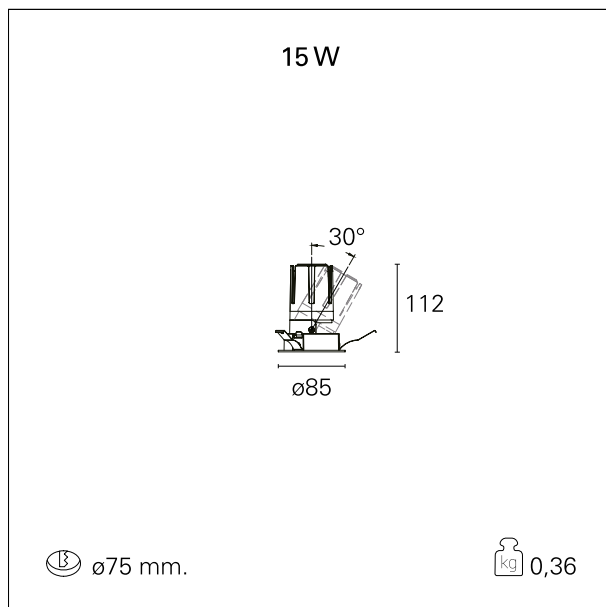

Nemo Adj - rounded

RTL20213DA - white ring / mirror reflector - 15 W / 3000 K / CRI > 90

DESCRIZIONE

Quattro aperture di fascio con cut-off di 38° e versioni fino a UGR<17 permettono di ottenere il giusto equilibrio fra controllo delle luminanze e diffusione della luce. I moduli illuminanti sono tutti equipaggiati con led di ultima generazione con CRI > 90 e SDCM < 3. I riflettori secondari intercambiabili disponibili in cinque diverse finiture estetiche permettono di caratterizzare l'impianto anche successivamente alla prima installazione. Il cavetto di sicurezza in dotazione evita la caduta accidentale e il sistema di connessione al driver di tipo "fast plug" permette un'installazione rapida e sicura. Versione Nemo ADJ per luce di accento con orientabilità di 350° sul piano orizzontale e di 30° sul piano verticale. Nemo Fix per l'illuminazione verticale per il controllo dell'abbagliamento diretto e luce sfumata ai bordi del fascio.

switch

DALI

CARATTERISTICHE APPARECCHIO

tipo di installazione	Trimmed
materiale	Alluminio
colore	Bianco / Speculare
potenza	15 W
lumen output - emissione diretta	1420 lm
lumen output - emissione totale	1420 lm
efficacia	95 lm/W
diametro	ø 85 mm.
dimensioni	h 112 mm.
peso netto	0,36 kg.

CARATTERISTICHE ELETTRICHE

alimentazione	220÷240 V
tipo di alimentazione	DALI
classe di isolamento	Classe II

CARATTERISTICHE MECCANICHE

Nemo Adj - rounded

RTL20213DA - white ring / mirror reflector - 15 W / 3000 K / CRI > 90

IP apparecchio	IP40
IP vano ottico	IP40
IP vano incassato	IP40
IK	IK02

DIMENSIONI FORO D'INCASSO

diametro foro incasso **ø 75 mm.**

CLASSIFICAZIONE ENERGETICA

Le lampade di questo dispositivo non sono sostituibili.