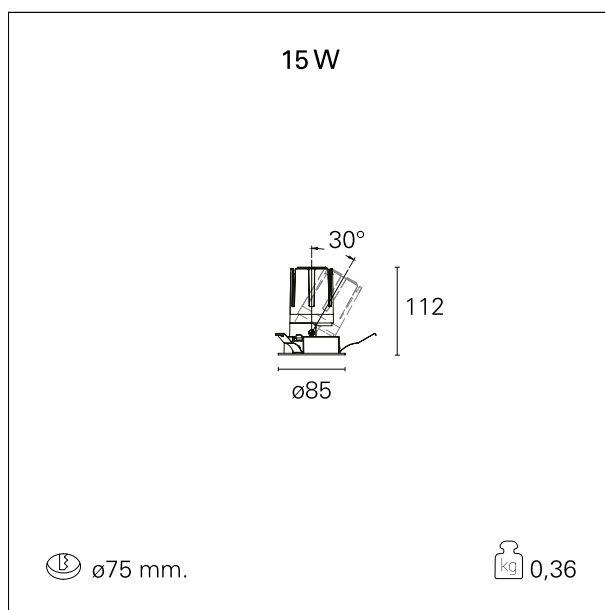

Nemo Adj - rounded

RTL20213DM - white ring / mirror reflector - 15 W / 3000 K / CRI > 90

DESCRIZIONE

Quattro aperture di fascio con cut-off di 38° e versioni fino a UGR<17 permettono di ottenere il giusto equilibrio fra controllo delle luminanze e diffusione della luce. I moduli illuminanti sono tutti equipaggiati con led di ultima generazione con CRI > 90 e SDCM < 3. I riflettori secondari intercambiabili disponibili in cinque diverse finiture estetiche permettono di caratterizzare l'impianto anche successivamente alla prima installazione. Il cavetto di sicurezza in dotazione evita la caduta accidentale e il sistema di connessione al driver di tipo "fast plug" permette un'installazione rapida e sicura. Versione Nemo ADJ per luce di accento con orientabilità di 350° sul piano orizzontale e di 30° sul piano verticale. Nemo Fix per l'illuminazione verticale per il controllo dell'abbagliamento diretto e luce sfumata ai bordi del fascio.

switch 1...10V / Push

CARATTERISTICHE APPARECCHIO

tipo di installazione	Trimmed
materiale	Alluminio
colore	Bianco / Speculare
potenza	15 W
lumen output - emissione diretta	1420 lm
lumen output - emissione totale	1420 lm
efficacia	95 lm/W
diametro	ø 85 mm.
dimensioni	h 112 mm.
peso netto	0,36 kg.

IP apparecchio	IP40
IP vano ottico	IP40
IP vano incassato	IP40
IK	IK02

DIMENSIONI FORO D'INCASSO

diametro foro incasso **ø 75 mm.**

CLASSIFICAZIONE ENERGETICA

Le lampade di questo dispositivo non sono sostituibili.