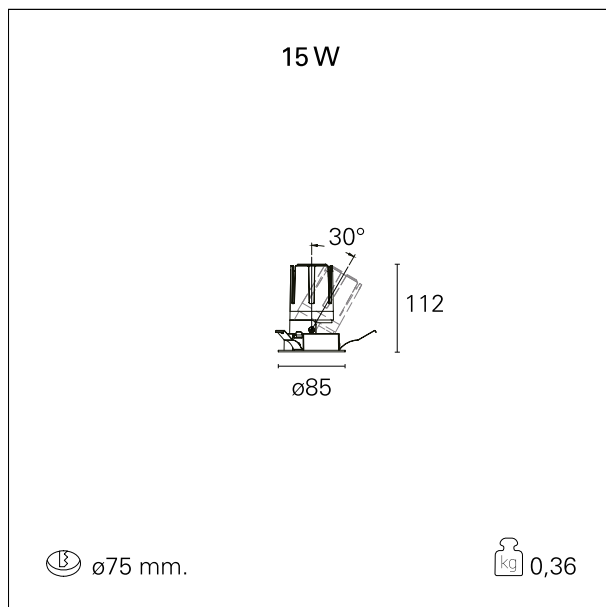

Nemo Adj - rounded

RTL20214 - white ring / mirror reflector - 15 W / 4000 K / CRI > 90

DESCRIZIONE

Quattro aperture di fascio con cut-off di 38° e versioni fino a UGR<17 permettono di ottenere il giusto equilibrio fra controllo delle luminanze e diffusione della luce. I moduli illuminanti sono tutti equipaggiati con led di ultima generazione con CRI > 90 e SDCM < 3. I riflettori secondari intercambiabili disponibili in cinque diverse finiture estetiche permettono di caratterizzare l'impianto anche successivamente alla prima installazione. Il cavetto di sicurezza in dotazione evita la caduta accidentale e il sistema di connessione al driver di tipo "fast plug" permette un'installazione rapida e sicura. Versione Nemo ADJ per luce di accento con orientabilità di 350° sul piano orizzontale e di 30° sul piano verticale. Nemo Fix per l'illuminazione verticale per il controllo dell'abbagliamento diretto e luce sfumata ai bordi del fascio.

switch **On / Off**

CARATTERISTICHE APPARECCHIO

tipo di installazione	Trimmed
materiale	Alluminio
colore	Bianco / Speculare
potenza	15 W
lumen output - emissione diretta	1500 lm
lumen output - emissione totale	1500 lm
efficacia	100 lm/W
diametro	ø 85 mm.
dimensioni	h 112 mm.
peso netto	0,36 kg.

CARATTERISTICHE ELETTRICHE

alimentazione	220÷240 V
tipo di alimentazione	On / Off
classe di isolamento	Classe II

CARATTERISTICHE MECCANICHE

Nemo Adj - rounded

RTL20214 - white ring / mirror reflector - 15 W / 4000 K / CRI > 90

IP apparecchio	IP40
IP vano ottico	IP40
IP vano incassato	IP40
IK	IK02

DIMENSIONI FORO D'INCASSO

diametro foro incasso **ø 75 mm.**

CLASSIFICAZIONE ENERGETICA

Le lampade di questo dispositivo non sono sostituibili.