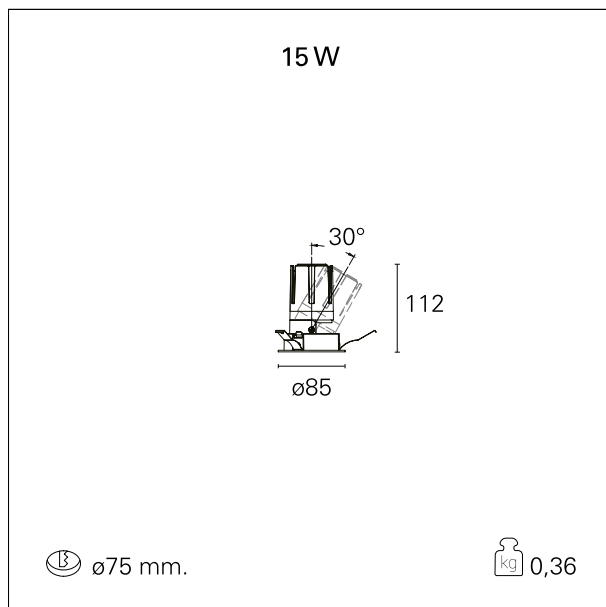

Nemo Adj - rounded

RTL20215CA - white ring / mirror reflector - 15 W / 3000 K / CRI > 90

DESCRIZIONE

Quattro aperture di fascio con cut-off di 38° e versioni fino a UGR<17 permettono di ottenere il giusto equilibrio fra controllo delle luminanze e diffusione della luce. I moduli illuminanti sono tutti equipaggiati con led di ultima generazione con CRI > 90 e SDCM < 3. I riflettori secondari intercambiabili disponibili in cinque diverse finiture estetiche permettono di caratterizzare l'impianto anche successivamente alla prima installazione. Il cavetto di sicurezza in dotazione evita la caduta accidentale e il sistema di connessione al driver di tipo "fast plug" permette un'installazione rapida e sicura. Versione Nemo ADJ per luce di accento con orientabilità di 350° sul piano orizzontale e di 30° sul piano verticale. Nemo Fix per l'illuminazione verticale per il controllo dell'abbagliamento diretto e luce sfumata ai bordi del fascio.

switch

Casambi

CARATTERISTICHE APPARECCHIO

tipo di installazione	Trimmed
materiale	Alluminio
colore	Bianco / Speculare
potenza	15 W
lumen output - emissione diretta	1432 lm
lumen output - emissione totale	1432 lm
efficacia	95 lm/W
diametro	ø 85 mm.
dimensioni	h 112 mm.
peso netto	0,36 kg.

IP apparecchio	IP40
IP vano ottico	IP40
IP vano incassato	IP40
IK	IK02

DIMENSIONI FORO D'INCASSO

diametro foro incasso **ø 75 mm.**

CLASSIFICAZIONE ENERGETICA

Le lampade di questo dispositivo non sono sostituibili.