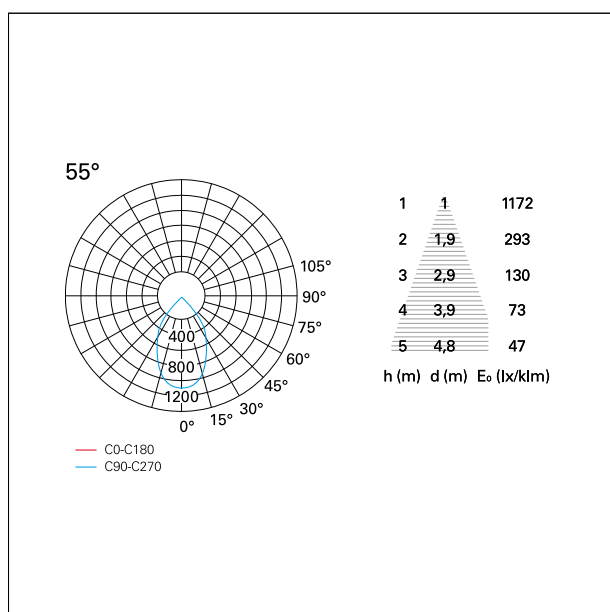

switch

Casambi

CARATTERISTICHE APPARECCHIO

tipo di installazione	Trimmed
materiale	Alluminio
colore	Bianco / Speculare
potenza	15 W
lumen output - emissione diretta	1432 lm
lumen output - emissione totale	1432 lm
efficacia	95 lm/W
diametro	ø 85 mm.
dimensioni	h 112 mm.
peso netto	0,36 kg.

Nemo Adj - rounded

RTL20215CA - white ring / mirror reflector - 15 W / 3000 K / CRI > 90

effetto luminoso

ottica

apertura di fascio - diretta

UGR

cut-off

Proiettato

55°

55°

≤ 19

38°

FOTOMETRIA

GARANZIA

periodo

5 years