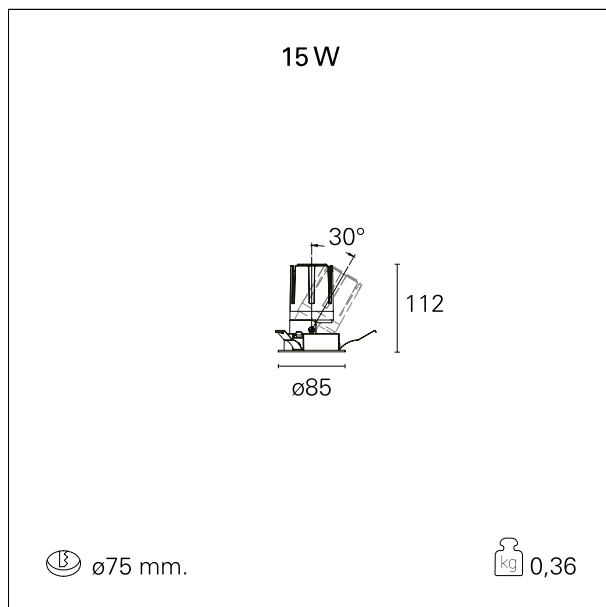

Nemo Adj - rounded

RTL20215DA - white ring / mirror reflector - 15 W / 3000 K / CRI > 90

DESCRIZIONE

Quattro aperture di fascio con cut-off di 38° e versioni fino a UGR<17 permettono di ottenere il giusto equilibrio fra controllo delle luminanze e diffusione della luce. I moduli illuminanti sono tutti equipaggiati con led di ultima generazione con CRI > 90 e SDCM < 3. I riflettori secondari intercambiabili disponibili in cinque diverse finiture estetiche permettono di caratterizzare l'impianto anche successivamente alla prima installazione. Il cavetto di sicurezza in dotazione evita la caduta accidentale e il sistema di connessione al driver di tipo "fast plug" permette un'installazione rapida e sicura. Versione Nemo ADJ per luce di accento con orientabilità di 350° sul piano orizzontale e di 30° sul piano verticale. Nemo Fix per l'illuminazione verticale per il controllo dell'abbagliamento diretto e luce sfumata ai bordi del fascio.

switch

DALI

CARATTERISTICHE APPARECCHIO

tipo di installazione	Trimmed
materiale	Alluminio
colore	Bianco / Speculare
potenza	15 W
lumen output - emissione diretta	1432 lm
lumen output - emissione totale	1432 lm
efficacia	95 lm/W
diametro	ø 85 mm.
dimensioni	h 112 mm.
peso netto	0,36 kg.

IP apparecchio	IP40
IP vano ottico	IP40
IP vano incassato	IP40
IK	IK02

DIMENSIONI FORO D'INCASSO

diametro foro incasso **ø 75 mm.**

CLASSIFICAZIONE ENERGETICA

Le lampade di questo dispositivo non sono sostituibili.

RTL20215DA - white ring / mirror reflector - 15 W / 3000 K / CRI > 90

effetto luminoso

ottica

apertura di fascio - diretta

UGR

cut-off

Proiettato

55°