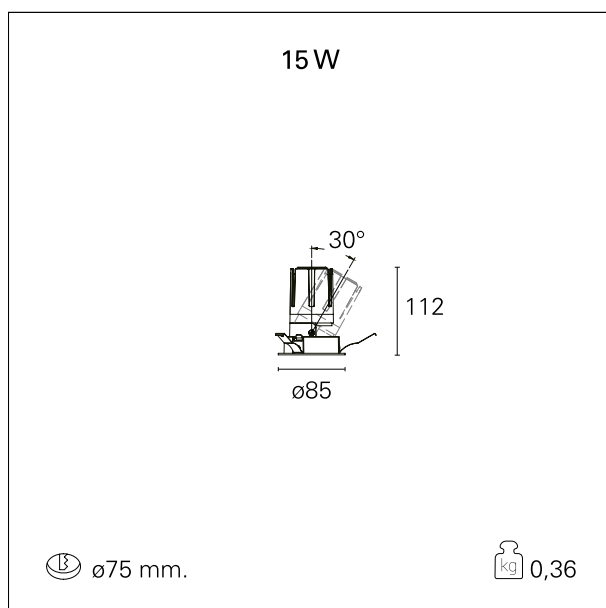

Nemo Adj - rounded

RTL20215DM - white ring / mirror reflector - 15 W / 3000 K / CRI > 90

DESCRIZIONE

Quattro aperture di fascio con cut-off di 38° e versioni fino a UGR<17 permettono di ottenere il giusto equilibrio fra controllo delle luminanze e diffusione della luce. I moduli illuminanti sono tutti equipaggiati con led di ultima generazione con CRI > 90 e SDCM < 3. I riflettori secondari intercambiabili disponibili in cinque diverse finiture estetiche permettono di caratterizzare l'impianto anche successivamente alla prima installazione. Il cavetto di sicurezza in dotazione evita la caduta accidentale e il sistema di connessione al driver di tipo "fast plug" permette un'installazione rapida e sicura. Versione Nemo ADJ per luce di accento con orientabilità di 350° sul piano orizzontale e di 30° sul piano verticale. Nemo Fix per l'illuminazione verticale per il controllo dell'abbagliamento diretto e luce sfumata ai bordi del fascio.

switch 1...10V / Push

CARATTERISTICHE APPARECCHIO

tipo di installazione	Trimmed
materiale	Alluminio
colore	Bianco / Speculare
potenza	15 W
lumen output - emissione diretta	1432 lm
lumen output - emissione totale	1432 lm
efficacia	95 lm/W
diámetro	ø 85 mm.
dimensioni	h 112 mm.
peso netto	0,36 kg.

IP apparecchio	IP40
IP vano ottico	IP40
IP vano incassato	IP40
IK	IK02

DIMENSIONI FORO D'INCASSO

diametro foro incasso **ø 75 mm.**

CLASSIFICAZIONE ENERGETICA

Le lampade di questo dispositivo non sono sostituibili.