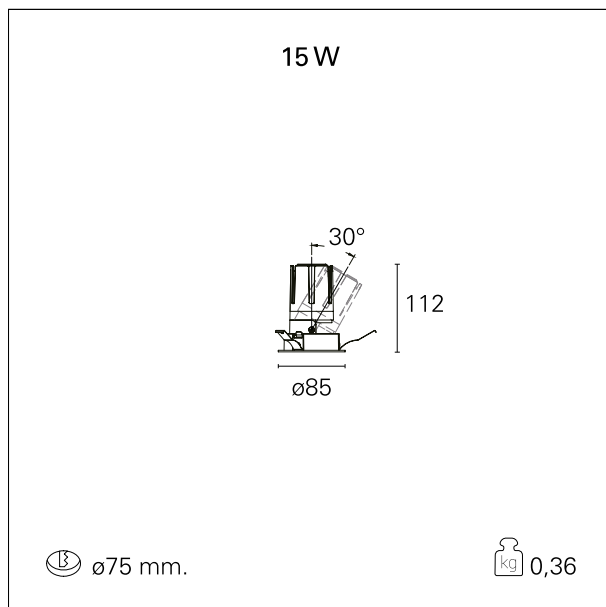

Nemo Adj - rounded

RTL20215PD - white ring / mirror reflector - 15 W / 3000 K / CRI > 90

DESCRIZIONE

Quattro aperture di fascio con cut-off di 38° e versioni fino a UGR<17 permettono di ottenere il giusto equilibrio fra controllo delle luminanze e diffusione della luce. I moduli illuminanti sono tutti equipaggiati con led di ultima generazione con CRI > 90 e SDCM < 3. I riflettori secondari intercambiabili disponibili in cinque diverse finiture estetiche permettono di caratterizzare l'impianto anche successivamente alla prima installazione. Il cavetto di sicurezza in dotazione evita la caduta accidentale e il sistema di connessione al driver di tipo "fast plug" permette un'installazione rapida e sicura. Versione Nemo ADJ per luce di accento con orientabilità di 350° sul piano orizzontale e di 30° sul piano verticale. Nemo Fix per l'illuminazione verticale per il controllo dell'abbagliamento diretto e luce sfumata ai bordi del fascio.

switch

Pan Digital

CARATTERISTICHE APPARECCHIO

tipo di installazione	Trimmed
materiale	Alluminio
colore	Bianco / Speculare
potenza	15 W
lumen output - emissione diretta	1432 lm
lumen output - emissione totale	1432 lm
efficacia	95 lm/W
diametro	ø 85 mm.
dimensioni	h 112 mm.
peso netto	0,36 kg.

CARATTERISTICHE ELETTRICHE

alimentazione	220÷240 V
tipo di alimentazione	Pan Digital
classe di isolamento	Classe II

CARATTERISTICHE MECCANICHE

Nemo Adj - rounded

RTL20215PD - white ring / mirror reflector - 15 W / 3000 K / CRI > 90

IP apparecchio	IP40
IP vano ottico	IP40
IP vano incassato	IP40
IK	IK02

DIMENSIONI FORO D'INCASSO

diametro foro incasso **ø 75 mm.**

CLASSIFICAZIONE ENERGETICA

Le lampade di questo dispositivo non sono sostituibili.