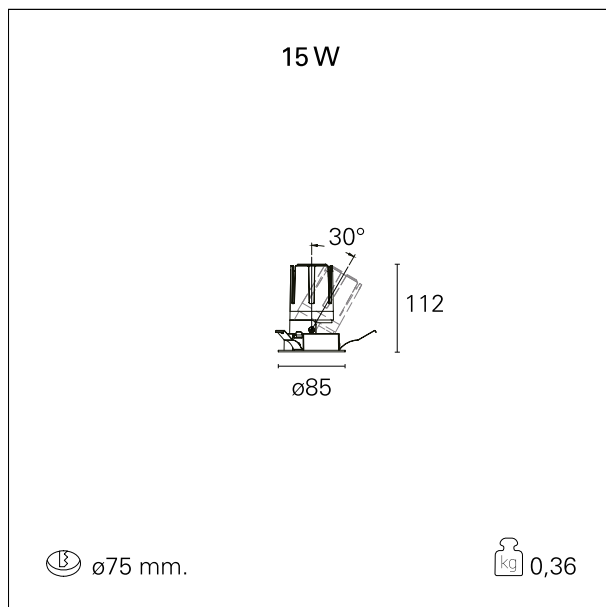

### Nemo Adj - rounded

RTL20215 - white ring / mirror reflector - 15 W / 3000 K / CRI > 90

#### CARATTERISTICHE APPARECCHIO

tipo di installazione	Trimmed
materiale	Alluminio
colore	Bianco / Speculare
potenza	15 W
lumen output - emissione diretta	1432 lm
lumen output - emissione totale	1432 lm
efficacia	95 lm/W
diámetro	ø 85 mm.
dimensioni	h 112 mm.
peso netto	0,36 kg.

### DIMENSIONI FORO D'INCASSO

diametro foro incasso **ø 75 mm.**