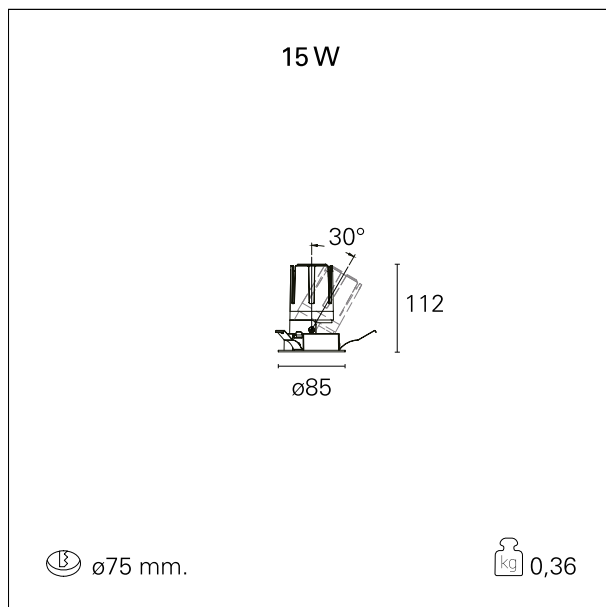

Nemo Adj - rounded

RTL20216DM - white ring / mirror reflector - 15 W / 4000 K / CRI > 90

DESCRIZIONE

Quattro aperture di fascio con cut-off di 38° e versioni fino a UGR<17 permettono di ottenere il giusto equilibrio fra controllo delle luminanze e diffusione della luce. I moduli illuminanti sono tutti equipaggiati con led di ultima generazione con CRI > 90 e SDCM < 3. I riflettori secondari intercambiabili disponibili in cinque diverse finiture estetiche permettono di caratterizzare l'impianto anche successivamente alla prima installazione. Il cavetto di sicurezza in dotazione evita la caduta accidentale e il sistema di connessione al driver di tipo "fast plug" permette un'installazione rapida e sicura. Versione Nemo ADJ per luce di accento con orientabilità di 350° sul piano orizzontale e di 30° sul piano verticale. Nemo Fix per l'illuminazione verticale per il controllo dell'abbagliamento diretto e luce sfumata ai bordi del fascio.

switch 1...10V / Push

CARATTERISTICHE APPARECCHIO

tipo di installazione	Trimmed
materiale	Alluminio
colore	Bianco / Speculare
potenza	15 W
lumen output - emissione diretta	1502 lm
lumen output - emissione totale	1502 lm
efficacia	100 lm/W
diametro	ø 85 mm.
dimensioni	h 112 mm.
peso netto	0,36 kg.

CARATTERISTICHE ELETTRICHE

alimentazione	220÷240 V
tipo di alimentazione	1...10V / Push
classe di isolamento	Classe II

CARATTERISTICHE MECCANICHE

Nemo Adj - rounded

RTL20216DM - white ring / mirror reflector - 15 W / 4000 K / CRI > 90

IP apparecchio	IP40
IP vano ottico	IP40
IP vano incassato	IP40
IK	IK02

DIMENSIONI FORO D'INCASSO

diametro foro incasso **ø 75 mm.**

CLASSIFICAZIONE ENERGETICA

Questo dispositivo è munito di lampade a LED integrate.