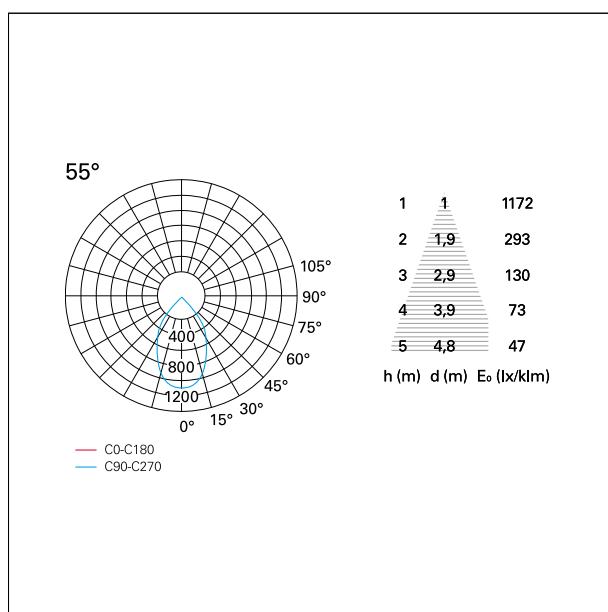

switch On / Off

CARATTERISTICHE APPARECCHIO

tipo di installazione	Trimmed
materiale	Alluminio
colore	Bianco / Speculare
potenza	15 W
lumen output - emissione diretta	1502 lm
lumen output - emissione totale	1502 lm
efficacia	100 lm/W
diametro	ø 85 mm.
dimensioni	h 112 mm.
peso netto	0,36 kg.

55°

55°

≤ 19

38°

FOTOMETRIA

GARANZIA

periodo

5 years