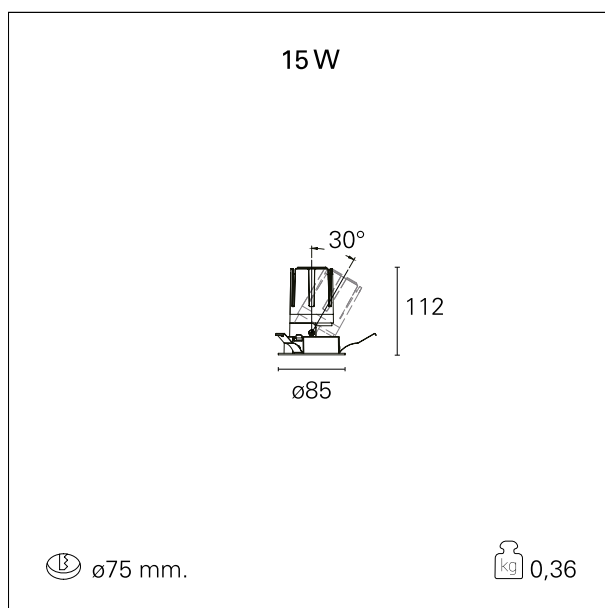

Nemo Adj - rounded

RTL20216 - white ring / mirror reflector - 15 W / 4000 K / CRI > 90

DESCRIZIONE

Quattro aperture di fascio con cut-off di 38° e versioni fino a UGR<17 permettono di ottenere il giusto equilibrio fra controllo delle luminanze e diffusione della luce. I moduli illuminanti sono tutti equipaggiati con led di ultima generazione con CRI > 90 e SDCM < 3. I riflettori secondari intercambiabili disponibili in cinque diverse finiture estetiche permettono di caratterizzare l'impianto anche successivamente alla prima installazione. Il cavetto di sicurezza in dotazione evita la caduta accidentale e il sistema di connessione al driver di tipo "fast plug" permette un'installazione rapida e sicura. Versione Nemo ADJ per luce di accento con orientabilità di 350° sul piano orizzontale e di 30° sul piano verticale. Nemo Fix per l'illuminazione verticale per il controllo dell'abbagliamento diretto e luce sfumata ai bordi del fascio.

switch On / Off

CARATTERISTICHE APPARECCHIO

tipo di installazione	Trimmed
materiale	Alluminio
colore	Bianco / Speculare
potenza	15 W
lumen output - emissione diretta	1502 lm
lumen output - emissione totale	1502 lm
efficacia	100 lm/W
diametro	ø 85 mm.
dimensioni	h 112 mm.
peso netto	0,36 kg.

CARATTERISTICHE ELETTRICHE

alimentazione	220÷240 V
tipo di alimentazione	On / Off
classe di isolamento	Classe II

CARATTERISTICHE MECCANICHE

Nemo Adj - rounded

RTL20216 - white ring / mirror reflector - 15 W / 4000 K / CRI > 90

IP apparecchio	IP40
IP vano ottico	IP40
IP vano incassato	IP40
IK	IK02

DIMENSIONI FORO D'INCASSO

diametro foro incasso **ø 75 mm.**

CLASSIFICAZIONE ENERGETICA

Le lampade di questo dispositivo non sono sostituibili.