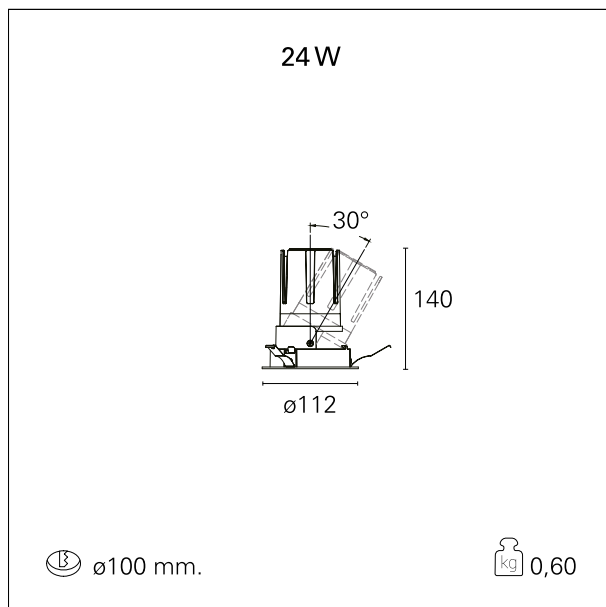

Nemo Adj - rounded

RTL20217CA - white ring / mirror reflector - 24 W / 3000 K / CRI > 90

DESCRIZIONE

Quattro aperture di fascio con cut-off di 38° e versioni fino a UGR<17 permettono di ottenere il giusto equilibrio fra controllo delle luminanze e diffusione della luce. I moduli illuminanti sono tutti equipaggiati con led di ultima generazione con CRI > 90 e SDCM < 3. I riflettori secondari intercambiabili disponibili in cinque diverse finiture estetiche permettono di caratterizzare l'impianto anche successivamente alla prima installazione. Il cavetto di sicurezza in dotazione evita la caduta accidentale e il sistema di connessione al driver di tipo "fast plug" permette un'installazione rapida e sicura. Versione Nemo ADJ per luce di accento con orientabilità di 350° sul piano orizzontale e di 30° sul piano verticale. Nemo Fix per l'illuminazione verticale per il controllo dell'abbagliamento diretto e luce sfumata ai bordi del fascio.

switch

Casambi

CARATTERISTICHE APPARECCHIO

tipo di installazione	Trimmed
materiale	Alluminio
colore	Bianco / Speculare
potenza	24 W
lumen output - emissione diretta	2150 lm
lumen output - emissione totale	2150 lm
efficacia	90 lm/W
diámetro	ø 112 mm.
dimensioni	h 140 mm.
peso netto	0,60 kg.

IP apparecchio	IP40
IP vano ottico	IP40
IP vano incassato	IP40
IK	IK02

DIMENSIONI FORO D'INCASSO

diametro foro incasso **ø 100 mm.**

CLASSIFICAZIONE ENERGETICA

Le lampade di questo dispositivo non sono sostituibili.