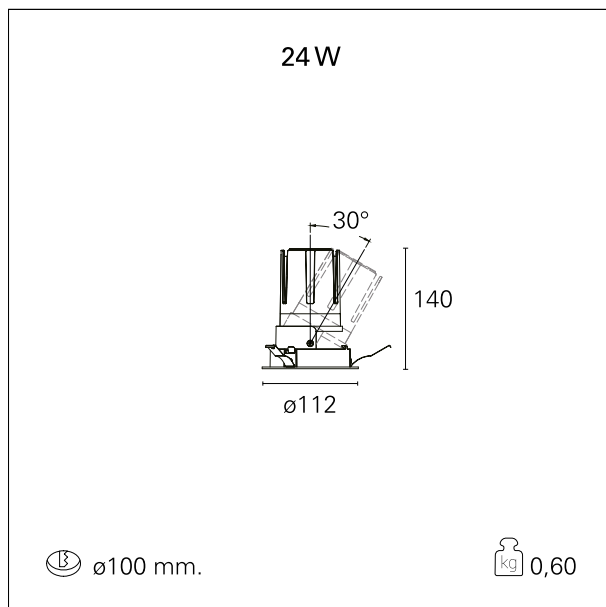

Nemo Adj - rounded

RTL20217DA - white ring / mirror reflector - 24 W / 3000 K / CRI > 90

DESCRIZIONE

Quattro aperture di fascio con cut-off di 38° e versioni fino a UGR<17 permettono di ottenere il giusto equilibrio fra controllo delle luminanze e diffusione della luce. I moduli illuminanti sono tutti equipaggiati con led di ultima generazione con CRI > 90 e SDCM < 3. I riflettori secondari intercambiabili disponibili in cinque diverse finiture estetiche permettono di caratterizzare l'impianto anche successivamente alla prima installazione. Il cavetto di sicurezza in dotazione evita la caduta accidentale e il sistema di connessione al driver di tipo "fast plug" permette un'installazione rapida e sicura. Versione Nemo ADJ per luce di accento con orientabilità di 350° sul piano orizzontale e di 30° sul piano verticale. Nemo Fix per l'illuminazione verticale per il controllo dell'abbagliamento diretto e luce sfumata ai bordi del fascio.

switch

DALI

CARATTERISTICHE APPARECCHIO

tipo di installazione	Trimmed
materiale	Alluminio
colore	Bianco / Speculare
potenza	24 W
lumen output - emissione diretta	2150 lm
lumen output - emissione totale	2150 lm
efficacia	90 lm/W
diametro	ø 112 mm.
dimensioni	h 140 mm.
peso netto	0,60 kg.

IP apparecchio	IP40
IP vano ottico	IP40
IP vano incassato	IP40
IK	IK02

DIMENSIONI FORO D'INCASSO

diametro foro incasso **ø 100 mm.**

CLASSIFICAZIONE ENERGETICA

Questo dispositivo è munito di lampade a LED integrate.