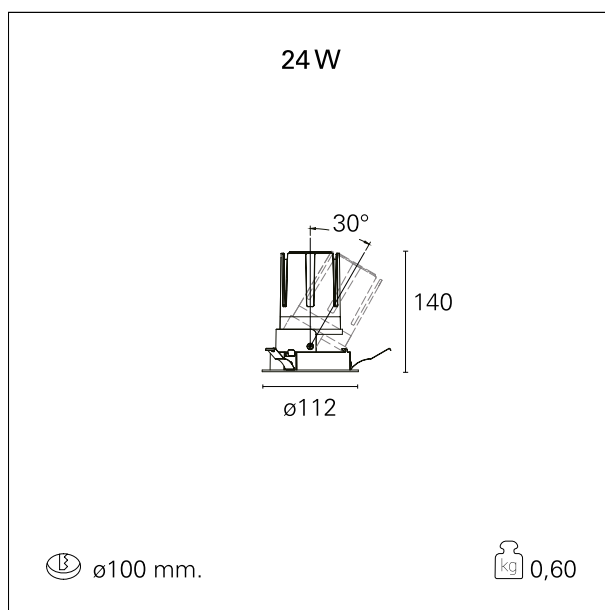

Nemo Adj - rounded

RTL20217DM - white ring / mirror reflector - 24 W / 3000 K / CRI > 90

DESCRIZIONE

Quattro aperture di fascio con cut-off di 38° e versioni fino a UGR<17 permettono di ottenere il giusto equilibrio fra controllo delle luminanze e diffusione della luce. I moduli illuminanti sono tutti equipaggiati con led di ultima generazione con CRI > 90 e SDCM < 3. I riflettori secondari intercambiabili disponibili in cinque diverse finiture estetiche permettono di caratterizzare l'impianto anche successivamente alla prima installazione. Il cavetto di sicurezza in dotazione evita la caduta accidentale e il sistema di connessione al driver di tipo "fast plug" permette un'installazione rapida e sicura. Versione Nemo ADJ per luce di accento con orientabilità di 350° sul piano orizzontale e di 30° sul piano verticale. Nemo Fix per l'illuminazione verticale per il controllo dell'abbagliamento diretto e luce sfumata ai bordi del fascio.

switch 1...10V / Push

CARATTERISTICHE APPARECCHIO

tipo di installazione	Trimmed
materiale	Alluminio
colore	Bianco / Speculare
potenza	24 W
lumen output - emissione diretta	2150 lm
lumen output - emissione totale	2150 lm
efficacia	90 lm/W
diametro	ø 112 mm.
dimensioni	h 140 mm.
peso netto	0,60 kg.

CARATTERISTICHE ELETTRICHE

alimentazione	220÷240 V
tipo di alimentazione	1...10V / Push
classe di isolamento	Classe II

CARATTERISTICHE MECCANICHE

Nemo Adj - rounded

RTL20217DM - white ring / mirror reflector - 24 W / 3000 K / CRI > 90

IP apparecchio	IP40
IP vano ottico	IP40
IP vano incassato	IP40
IK	IK02

DIMENSIONI FORO D'INCASSO

diametro foro incasso **ø 100 mm.**

CLASSIFICAZIONE ENERGETICA

Le lampade di questo dispositivo non sono sostituibili.