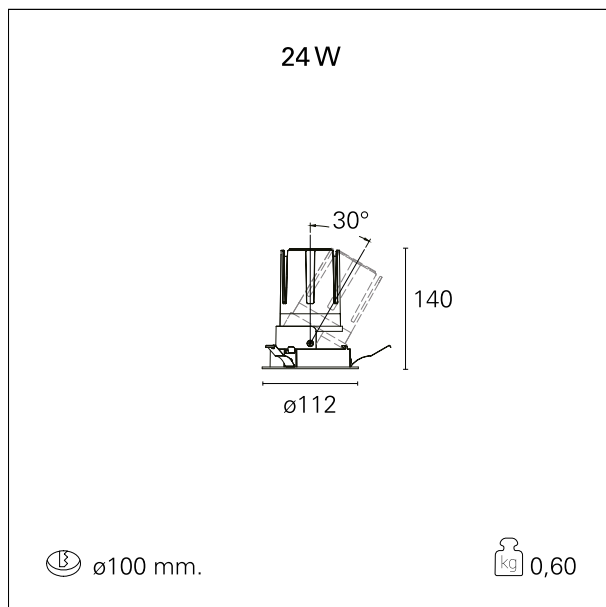

Nemo Adj - rounded

RTL20218CA - white ring / mirror reflector - 24 W / 4000 K / CRI > 90

DESCRIZIONE

Quattro aperture di fascio con cut-off di 38° e versioni fino a UGR<17 permettono di ottenere il giusto equilibrio fra controllo delle luminanze e diffusione della luce. I moduli illuminanti sono tutti equipaggiati con led di ultima generazione con CRI > 90 e SDCM < 3. I riflettori secondari intercambiabili disponibili in cinque diverse finiture estetiche permettono di caratterizzare l'impianto anche successivamente alla prima installazione. Il cavetto di sicurezza in dotazione evita la caduta accidentale e il sistema di connessione al driver di tipo "fast plug" permette un'installazione rapida e sicura. Versione Nemo ADJ per luce di accento con orientabilità di 350° sul piano orizzontale e di 30° sul piano verticale. Nemo Fix per l'illuminazione verticale per il controllo dell'abbagliamento diretto e luce sfumata ai bordi del fascio.

switch

Casambi

CARATTERISTICHE APPARECCHIO

tipo di installazione	Trimmed
materiale	Alluminio
colore	Bianco / Speculare
potenza	24 W
lumen output - emissione diretta	2210 lm
lumen output - emissione totale	2210 lm
efficacia	92 lm/W
diametro	ø 112 mm.
dimensioni	h 140 mm.
peso netto	0,60 kg.

IP apparecchio	IP40
IP vano ottico	IP40
IP vano incassato	IP40
IK	IK02

DIMENSIONI FORO D'INCASSO

diametro foro incasso **ø 100 mm.**

CLASSIFICAZIONE ENERGETICA

Le lampade di questo dispositivo non sono sostituibili.