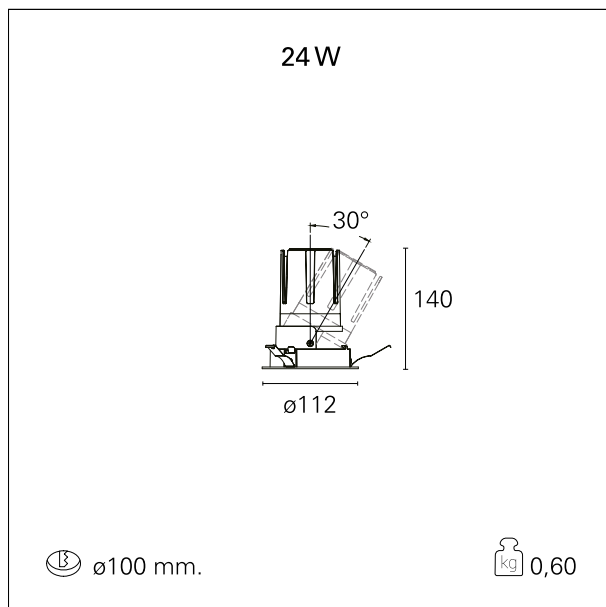

Nemo Adj - rounded

RTL20218DA - white ring / mirror reflector - 24 W / 4000 K / CRI > 90

DESCRIZIONE

Quattro aperture di fascio con cut-off di 38° e versioni fino a UGR<17 permettono di ottenere il giusto equilibrio fra controllo delle luminanze e diffusione della luce. I moduli illuminanti sono tutti equipaggiati con led di ultima generazione con CRI > 90 e SDCM < 3. I riflettori secondari intercambiabili disponibili in cinque diverse finiture estetiche permettono di caratterizzare l'impianto anche successivamente alla prima installazione. Il cavetto di sicurezza in dotazione evita la caduta accidentale e il sistema di connessione al driver di tipo "fast plug" permette un'installazione rapida e sicura. Versione Nemo ADJ per luce di accento con orientabilità di 350° sul piano orizzontale e di 30° sul piano verticale. Nemo Fix per l'illuminazione verticale per il controllo dell'abbagliamento diretto e luce sfumata ai bordi del fascio.

switch

DALI

CARATTERISTICHE APPARECCHIO

tipo di installazione	Trimmed
materiale	Alluminio
colore	Bianco / Speculare
potenza	24 W
lumen output - emissione diretta	2210 lm
lumen output - emissione totale	2210 lm
efficacia	92 lm/W
diametro	ø 112 mm.
dimensioni	h 140 mm.
peso netto	0,60 kg.

IP apparecchio	IP40
IP vano ottico	IP40
IP vano incassato	IP40
IK	IK02

DIMENSIONI FORO D'INCASSO

diametro foro incasso **ø 100 mm.**

CLASSIFICAZIONE ENERGETICA

Le lampade di questo dispositivo non sono sostituibili.