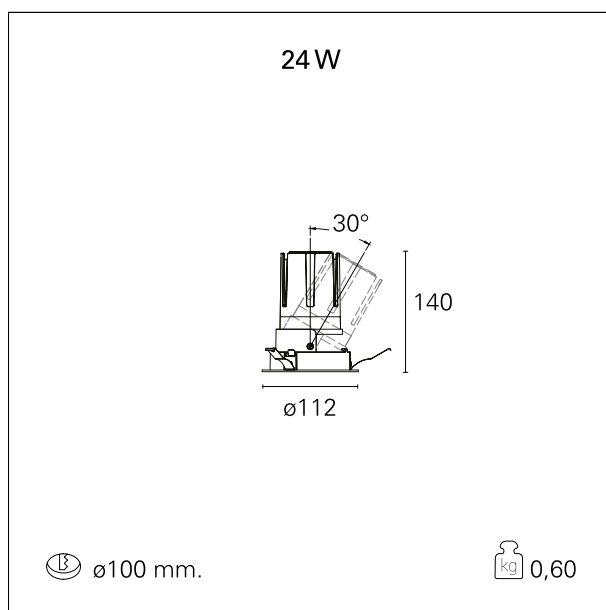

Nemo Adj - rounded

RTL20218DM - white ring / mirror reflector - 24 W / 4000 K / CRI > 90

DESCRIZIONE

Quattro aperture di fascio con cut-off di 38° e versioni fino a UGR<17 permettono di ottenere il giusto equilibrio fra controllo delle luminanze e diffusione della luce. I moduli illuminanti sono tutti equipaggiati con led di ultima generazione con CRI > 90 e SDCM < 3. I riflettori secondari intercambiabili disponibili in cinque diverse finiture estetiche permettono di caratterizzare l'impianto anche successivamente alla prima installazione. Il cavetto di sicurezza in dotazione evita la caduta accidentale e il sistema di connessione al driver di tipo "fast plug" permette un'installazione rapida e sicura. Versione Nemo ADJ per luce di accento con orientabilità di 350° sul piano orizzontale e di 30° sul piano verticale. Nemo Fix per l'illuminazione verticale per il controllo dell'abbagliamento diretto e luce sfumata ai bordi del fascio.

switch 1...10V / Push

CARATTERISTICHE APPARECCHIO

tipo di installazione	Trimmed
materiale	Alluminio
colore	Bianco / Speculare
potenza	24 W
lumen output - emissione diretta	2210 lm
lumen output - emissione totale	2210 lm
efficacia	92 lm/W
diametro	ø 112 mm.
dimensioni	h 140 mm.
peso netto	0,60 kg.

CARATTERISTICHE ELETTRICHE

alimentazione	220÷240 V
tipo di alimentazione	1...10V / Push
classe di isolamento	Classe II

CARATTERISTICHE MECCANICHE

Nemo Adj - rounded

RTL20218DM - white ring / mirror reflector - 24 W / 4000 K / CRI > 90

IP apparecchio	IP40
IP vano ottico	IP40
IP vano incassato	IP40
IK	IK02

DIMENSIONI FORO D'INCASSO

diametro foro incasso **ø 100 mm.**

CLASSIFICAZIONE ENERGETICA

Questo dispositivo è munito di lampade a LED integrate.