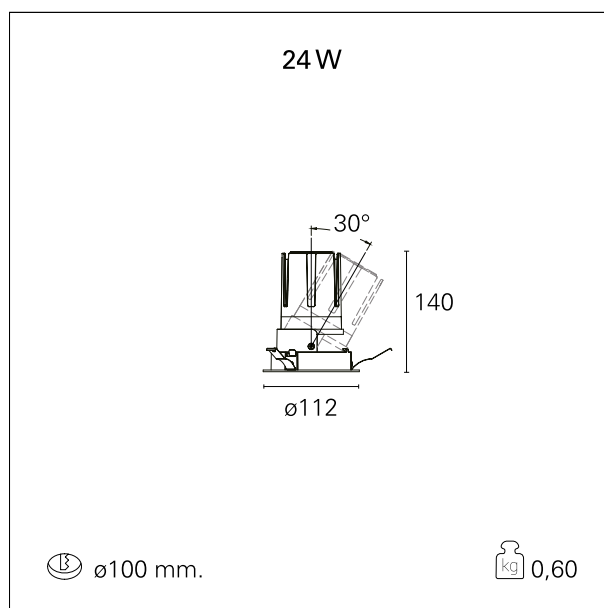

Nemo Adj - rounded

RTL20218PD - white ring / mirror reflector - 24 W / 4000 K / CRI > 90

DESCRIZIONE

Quattro aperture di fascio con cut-off di 38° e versioni fino a UGR<17 permettono di ottenere il giusto equilibrio fra controllo delle luminanze e diffusione della luce. I moduli illuminanti sono tutti equipaggiati con led di ultima generazione con CRI > 90 e SDCM < 3. I riflettori secondari intercambiabili disponibili in cinque diverse finiture estetiche permettono di caratterizzare l'impianto anche successivamente alla prima installazione. Il cavetto di sicurezza in dotazione evita la caduta accidentale e il sistema di connessione al driver di tipo "fast plug" permette un'installazione rapida e sicura. Versione Nemo ADJ per luce di accento con orientabilità di 350° sul piano orizzontale e di 30° sul piano verticale. Nemo Fix per l'illuminazione verticale per il controllo dell'abbagliamento diretto e luce sfumata ai bordi del fascio.

switch

Pan Digital

CARATTERISTICHE APPARECCHIO

tipo di installazione	Trimmed
materiale	Alluminio
colore	Bianco / Speculare
potenza	24 W
lumen output - emissione diretta	2210 lm
lumen output - emissione totale	2210 lm
efficacia	92 lm/W
diámetro	ø 112 mm.
dimensioni	h 140 mm.
peso netto	0,60 kg.

CARATTERISTICHE ELETTRICHE

alimentazione	220÷240 V
tipo di alimentazione	Pan Digital
classe di isolamento	Classe II

CARATTERISTICHE MECCANICHE

Nemo Adj - rounded

RTL20218PD - white ring / mirror reflector - 24 W / 4000 K / CRI > 90

IP apparecchio	IP40
IP vano ottico	IP40
IP vano incassato	IP40
IK	IK02

DIMENSIONI FORO D'INCASSO

diametro foro incasso **ø 100 mm.**

CLASSIFICAZIONE ENERGETICA

Le lampade di questo dispositivo non sono sostituibili.