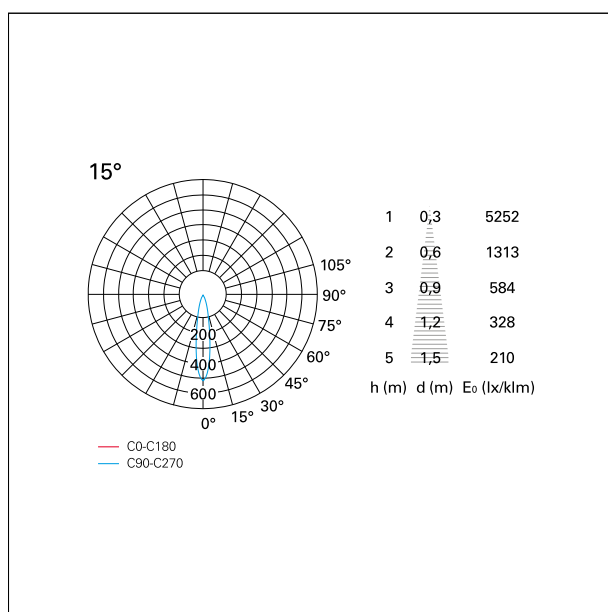

Nemo Adj - rounded

RTL20218PD - white ring / mirror reflector - 24 W / 4000 K / CRI > 90

effetto luminoso

ottica

apertura di fascio - diretta

UGR

cut-off

Proiettato

15°

15°

≤ 17

38°

FOTOMETRIA

GARANZIA

periodo

5 years