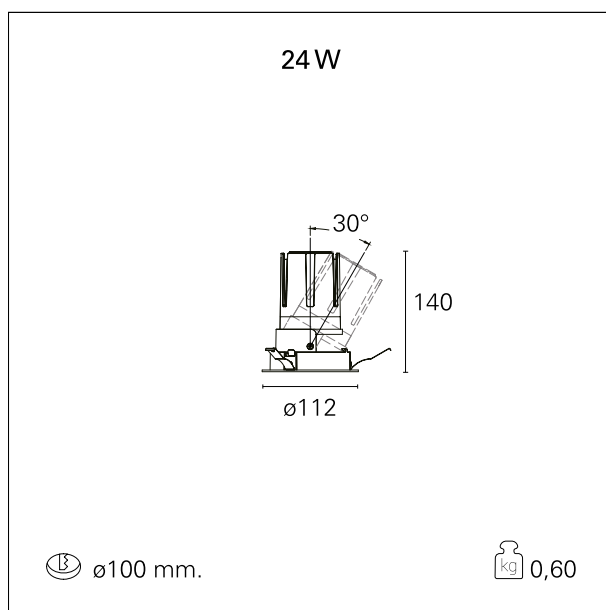

Nemo Adj - rounded

RTL20218 - white ring / mirror reflector - 24 W / 4000 K / CRI > 90

DESCRIZIONE

Quattro aperture di fascio con cut-off di 38° e versioni fino a UGR<17 permettono di ottenere il giusto equilibrio fra controllo delle luminanze e diffusione della luce. I moduli illuminanti sono tutti equipaggiati con led di ultima generazione con CRI > 90 e SDCM < 3. I riflettori secondari intercambiabili disponibili in cinque diverse finiture estetiche permettono di caratterizzare l'impianto anche successivamente alla prima installazione. Il cavetto di sicurezza in dotazione evita la caduta accidentale e il sistema di connessione al driver di tipo "fast plug" permette un'installazione rapida e sicura. Versione Nemo ADJ per luce di accento con orientabilità di 350° sul piano orizzontale e di 30° sul piano verticale. Nemo Fix per l'illuminazione verticale per il controllo dell'abbagliamento diretto e luce sfumata ai bordi del fascio.

switch On / Off

CARATTERISTICHE APPARECCHIO

tipo di installazione	Trimmed
materiale	Alluminio
colore	Bianco / Speculare
potenza	24 W
lumen output - emissione diretta	2210 lm
lumen output - emissione totale	2210 lm
efficacia	92 lm/W
diámetro	ø 112 mm.
dimensioni	h 140 mm.
peso netto	0,60 kg.

CARATTERISTICHE ELETTRICHE

alimentazione	220÷240 V
tipo di alimentazione	On / Off
classe di isolamento	Classe II

CARATTERISTICHE MECCANICHE

Nemo Adj - rounded

RTL20218 - white ring / mirror reflector - 24 W / 4000 K / CRI > 90

IP apparecchio	IP40
IP vano ottico	IP40
IP vano incassato	IP40
IK	IK02

DIMENSIONI FORO D'INCASSO

diametro foro incasso **ø 100 mm.**

CLASSIFICAZIONE ENERGETICA

Le lampade di questo dispositivo non sono sostituibili.