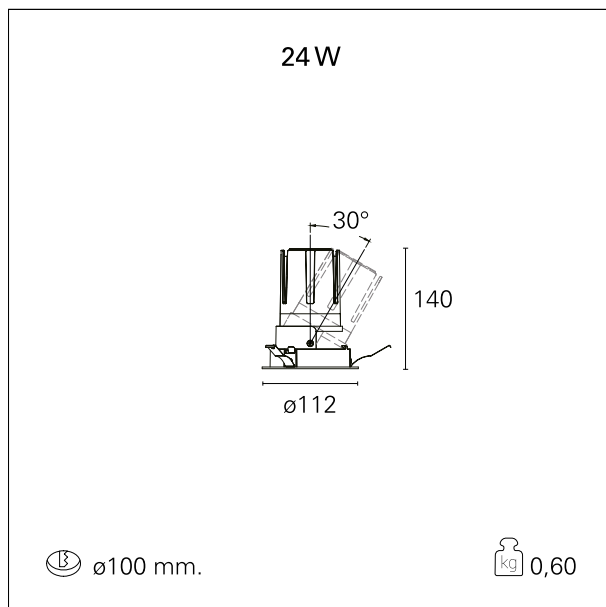

Nemo Adj - rounded

RTL20219 - white ring / mirror reflector - 24 W / 3000 K / CRI > 90

DESCRIZIONE

Quattro aperture di fascio con cut-off di 38° e versioni fino a UGR<17 permettono di ottenere il giusto equilibrio fra controllo delle luminanze e diffusione della luce. I moduli illuminanti sono tutti equipaggiati con led di ultima generazione con CRI > 90 e SDCM < 3. I riflettori secondari intercambiabili disponibili in cinque diverse finiture estetiche permettono di caratterizzare l'impianto anche successivamente alla prima installazione. Il cavetto di sicurezza in dotazione evita la caduta accidentale e il sistema di connessione al driver di tipo "fast plug" permette un'installazione rapida e sicura. Versione Nemo ADJ per luce di accento con orientabilità di 350° sul piano orizzontale e di 30° sul piano verticale. Nemo Fix per l'illuminazione verticale per il controllo dell'abbagliamento diretto e luce sfumata ai bordi del fascio.

switch **On / Off**

CARATTERISTICHE APPARECCHIO

tipo di installazione	Trimmed
materiale	Alluminio
colore	Bianco / Speculare
potenza	24 W
lumen output - emissione diretta	2152 lm
lumen output - emissione totale	2152 lm
efficacia	90 lm/W
diametro	ø 112 mm.
dimensioni	h 140 mm.
peso netto	0,60 kg.

IP apparecchio	IP40
IP vano ottico	IP40
IP vano incassato	IP40
IK	IK02

DIMENSIONI FORO D'INCASSO

diametro foro incasso **ø 100 mm.**

CLASSIFICAZIONE ENERGETICA

Questo dispositivo è munito di lampade a LED integrate.