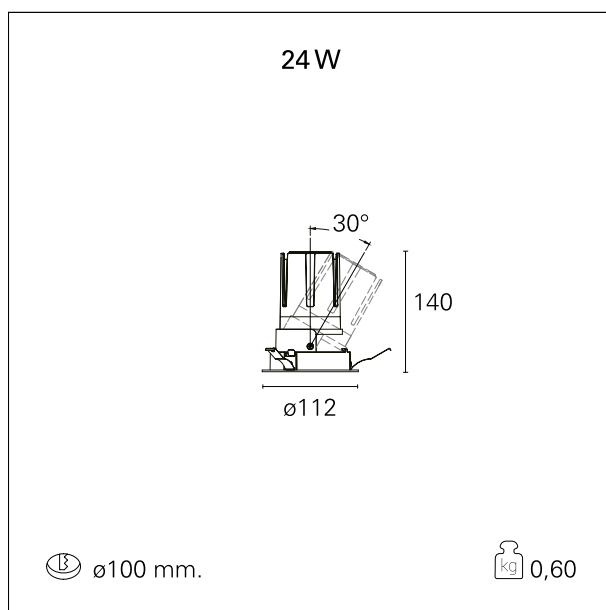

Nemo Adj - rounded

RTL20222 - white ring / mirror reflector - 24 W / 4000 K / CRI > 90

DESCRIZIONE

Quattro aperture di fascio con cut-off di 38° e versioni fino a UGR<17 permettono di ottenere il giusto equilibrio fra controllo delle luminanze e diffusione della luce. I moduli illuminanti sono tutti equipaggiati con led di ultima generazione con CRI > 90 e SDCM < 3. I riflettori secondari intercambiabili disponibili in cinque diverse finiture estetiche permettono di caratterizzare l'impianto anche successivamente alla prima installazione. Il cavetto di sicurezza in dotazione evita la caduta accidentale e il sistema di connessione al driver di tipo "fast plug" permette un'installazione rapida e sicura. Versione Nemo ADJ per luce di accento con orientabilità di 350° sul piano orizzontale e di 30° sul piano verticale. Nemo Fix per l'illuminazione verticale per il controllo dell'abbagliamento diretto e luce sfumata ai bordi del fascio.

switch

On / Off

CARATTERISTICHE APPARECCHIO

tipo di installazione	Trimmed
materiale	Alluminio
colore	Bianco / Speculare
potenza	24 W
lumen output - emissione diretta	2226 lm
lumen output - emissione totale	2226 lm
efficacia	93 lm/W
diametro	ø 112 mm.
dimensioni	h 140 mm.
peso netto	0,60 kg.

CARATTERISTICHE ELETTRICHE

alimentazione	220÷240 V
tipo di alimentazione	On / Off
classe di isolamento	Classe II

CARATTERISTICHE MECCANICHE

Nemo Adj - rounded

RTL20222 - white ring / mirror reflector - 24 W / 4000 K / CRI > 90

IP apparecchio	IP40
IP vano ottico	IP40
IP vano incassato	IP40
IK	IK02

DIMENSIONI FORO D'INCASSO

diametro foro incasso **ø 100 mm.**

CLASSIFICAZIONE ENERGETICA

Le lampade di questo dispositivo non sono sostituibili.