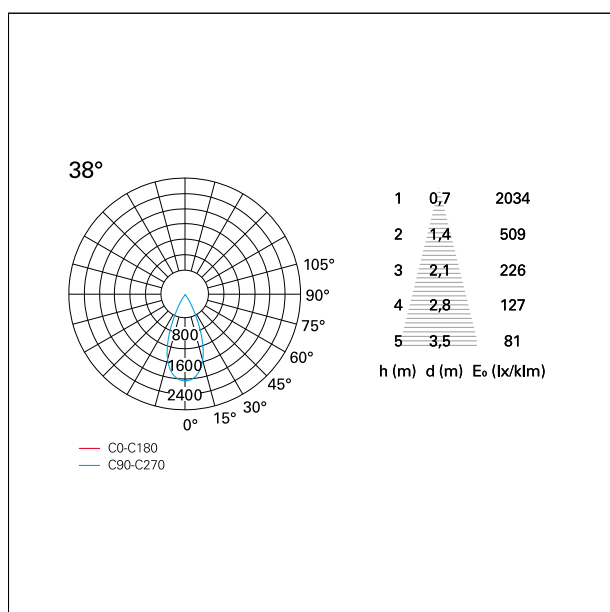

Nemo Adj - rounded

RTL20222 - white ring / mirror reflector - 24 W / 4000 K / CRI > 90

effetto luminoso

ottica

apertura di fascio - diretta

UGR

cut-off

Proiettato

38°

38°

≤ 19

38°

FOTOMETRIA

GARANZIA

periodo

5 years