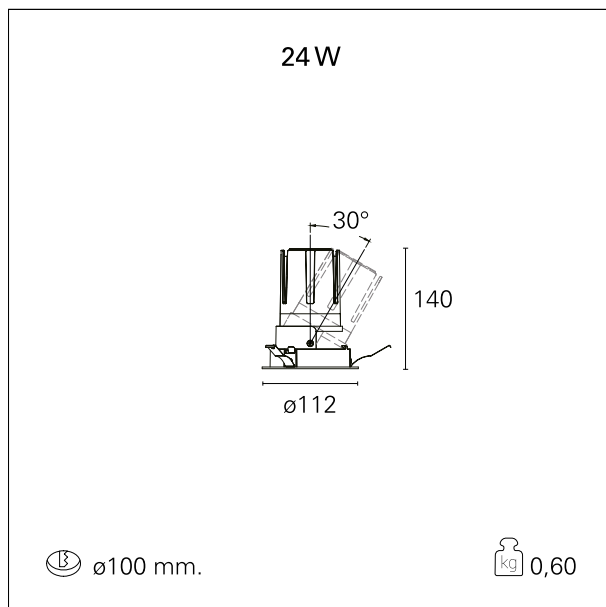

Nemo Adj - rounded

RTL20223 - white ring / mirror reflector - 24 W / 3000 K / CRI > 90

DESCRIZIONE

Quattro aperture di fascio con cut-off di 38° e versioni fino a UGR<17 permettono di ottenere il giusto equilibrio fra controllo delle luminanze e diffusione della luce. I moduli illuminanti sono tutti equipaggiati con led di ultima generazione con CRI > 90 e SDCM < 3. I riflettori secondari intercambiabili disponibili in cinque diverse finiture estetiche permettono di caratterizzare l'impianto anche successivamente alla prima installazione. Il cavetto di sicurezza in dotazione evita la caduta accidentale e il sistema di connessione al driver di tipo "fast plug" permette un'installazione rapida e sicura. Versione Nemo ADJ per luce di accento con orientabilità di 350° sul piano orizzontale e di 30° sul piano verticale. Nemo Fix per l'illuminazione verticale per il controllo dell'abbagliamento diretto e luce sfumata ai bordi del fascio.

switch On / Off

CARATTERISTICHE APPARECCHIO

tipo di installazione	Trimmed
materiale	Alluminio
colore	Bianco / Speculare
potenza	24 W
lumen output - emissione diretta	2164 lm
lumen output - emissione totale	2164 lm
efficacia	90 lm/W
diametro	ø 112 mm.
dimensioni	h 140 mm.
peso netto	0,60 kg.

IP apparecchio	IP40
IP vano ottico	IP40
IP vano incassato	IP40
IK	IK02

DIMENSIONI FORO D'INCASSO

diametro foro incasso **ø 100 mm.**

CLASSIFICAZIONE ENERGETICA

Le lampade di questo dispositivo non sono sostituibili.