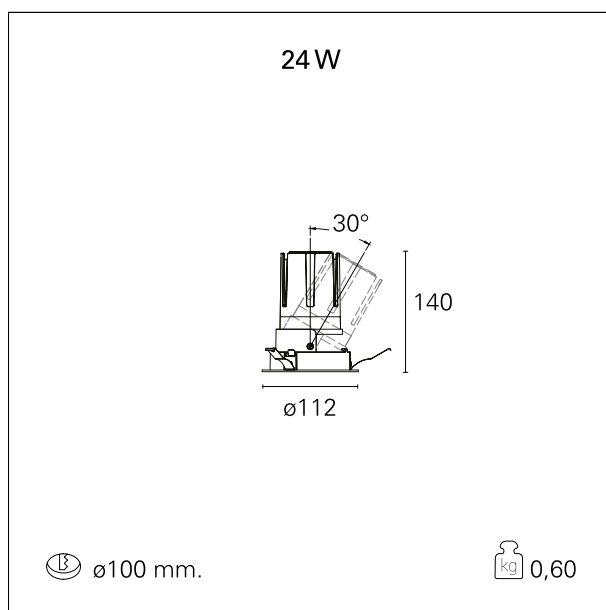

Nemo Adj - rounded

RTL20224DM - white ring / mirror reflector - 24 W / 4000 K / CRI > 90

DESCRIZIONE

Quattro aperture di fascio con cut-off di 38° e versioni fino a UGR<17 permettono di ottenere il giusto equilibrio fra controllo delle luminanze e diffusione della luce. I moduli illuminanti sono tutti equipaggiati con led di ultima generazione con CRI > 90 e SDCM < 3. I riflettori secondari intercambiabili disponibili in cinque diverse finiture estetiche permettono di caratterizzare l'impianto anche successivamente alla prima installazione. Il cavetto di sicurezza in dotazione evita la caduta accidentale e il sistema di connessione al driver di tipo "fast plug" permette un'installazione rapida e sicura. Versione Nemo ADJ per luce di accento con orientabilità di 350° sul piano orizzontale e di 30° sul piano verticale. Nemo Fix per l'illuminazione verticale per il controllo dell'abbagliamento diretto e luce sfumata ai bordi del fascio.

switch 1...10V / Push

CARATTERISTICHE APPARECCHIO

tipo di installazione	Trimmed
materiale	Alluminio
colore	Bianco / Speculare
potenza	24 W
lumen output - emissione diretta	2234 lm
lumen output - emissione totale	2234 lm
efficacia	93 lm/W
diametro	ø 112 mm.
dimensioni	h 140 mm.
peso netto	0,60 kg.

CARATTERISTICHE ELETTRICHE

alimentazione	220÷240 V
tipo di alimentazione	1...10V / Push
classe di isolamento	Classe II

CARATTERISTICHE MECCANICHE

Nemo Adj - rounded

RTL20224DM - white ring / mirror reflector - 24 W / 4000 K / CRI > 90

IP apparecchio	IP40
IP vano ottico	IP40
IP vano incassato	IP40
IK	IK02

DIMENSIONI FORO D'INCASSO

diametro foro incasso **ø 100 mm.**

CLASSIFICAZIONE ENERGETICA

Le lampade di questo dispositivo non sono sostituibili.