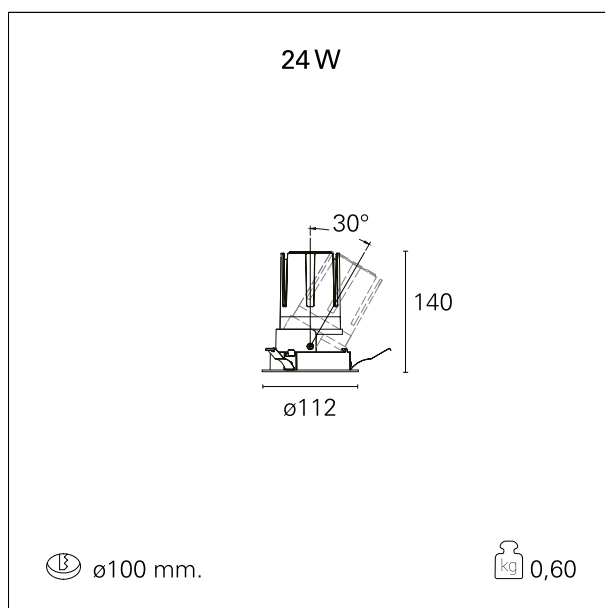

Nemo Adj - rounded

RTL20224 - white ring / mirror reflector - 24 W / 4000 K / CRI > 90

DESCRIZIONE

Quattro aperture di fascio con cut-off di 38° e versioni fino a UGR<17 permettono di ottenere il giusto equilibrio fra controllo delle luminanze e diffusione della luce. I moduli illuminanti sono tutti equipaggiati con led di ultima generazione con CRI > 90 e SDCM < 3. I riflettori secondari intercambiabili disponibili in cinque diverse finiture estetiche permettono di caratterizzare l'impianto anche successivamente alla prima installazione. Il cavetto di sicurezza in dotazione evita la caduta accidentale e il sistema di connessione al driver di tipo "fast plug" permette un'installazione rapida e sicura. Versione Nemo ADJ per luce di accento con orientabilità di 350° sul piano orizzontale e di 30° sul piano verticale. Nemo Fix per l'illuminazione verticale per il controllo dell'abbagliamento diretto e luce sfumata ai bordi del fascio.

switch

On / Off

CARATTERISTICHE APPARECCHIO

tipo di installazione	Trimmed
materiale	Alluminio
colore	Bianco / Speculare
potenza	24 W
lumen output - emissione diretta	2234 lm
lumen output - emissione totale	2234 lm
efficacia	93 lm/W
diametro	ø 112 mm.
dimensioni	h 140 mm.
peso netto	0,60 kg.

CARATTERISTICHE ELETTRICHE

alimentazione	220÷240 V
tipo di alimentazione	On / Off
classe di isolamento	Classe II

CARATTERISTICHE MECCANICHE

Nemo Adj - rounded

RTL20224 - white ring / mirror reflector - 24 W / 4000 K / CRI > 90

IP apparecchio	IP40
IP vano ottico	IP40
IP vano incassato	IP40
IK	IK02

DIMENSIONI FORO D'INCASSO

diametro foro incasso **ø 100 mm.**

CLASSIFICAZIONE ENERGETICA

Le lampade di questo dispositivo non sono sostituibili.