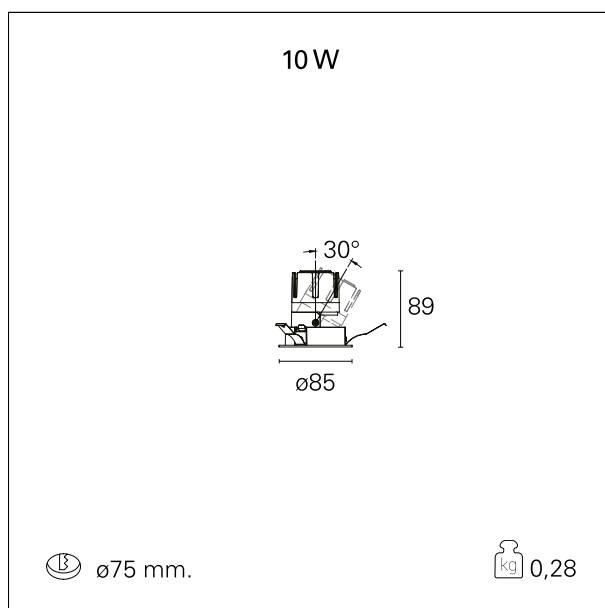

Nemo Adj - rounded

RTL20244DM - white ring / mirror reflector - 10 W / 2700 K / CRI > 90

DESCRIZIONE

Quattro aperture di fascio con cut-off di 38° e versioni fino a UGR<17 permettono di ottenere il giusto equilibrio fra controllo delle luminanze e diffusione della luce. I moduli illuminanti sono tutti equipaggiati con led di ultima generazione con CRI > 90 e SDCM < 3. I riflettori secondari intercambiabili disponibili in cinque diverse finiture estetiche permettono di caratterizzare l'impianto anche successivamente alla prima installazione. Il cavetto di sicurezza in dotazione evita la caduta accidentale e il sistema di connessione al driver di tipo "fast plug" permette un'installazione rapida e sicura. Versione Nemo ADJ per luce di accento con orientabilità di 350° sul piano orizzontale e di 30° sul piano verticale. Nemo Fix per l'illuminazione verticale per il controllo dell'abbagliamento diretto e luce sfumata ai bordi del fascio.

switch 1...10V / Push

CARATTERISTICHE APPARECCHIO

tipo di installazione	Trimmed
materiale	Alluminio
colore	Bianco / Speculare
potenza	10 W
lumen output - emissione diretta	899 lm
lumen output - emissione totale	899 lm
efficacia	90 lm/W
diametro	ø 85 mm.
dimensioni	h 89 mm.
peso netto	0,28 kg.

CARATTERISTICHE ELETTRICHE

alimentazione	220÷240 V
tipo di alimentazione	1...10V / Push
classe di isolamento	Classe II

CARATTERISTICHE MECCANICHE

Nemo Adj - rounded

RTL20244DM - white ring / mirror reflector - 10 W / 2700 K / CRI > 90

IP apparecchio	IP40
IP vano ottico	IP40
IP vano incassato	IP40
IK	IK02

DIMENSIONI FORO D'INCASSO

diametro foro incasso **ø 75 mm.**

CLASSIFICAZIONE ENERGETICA

Le lampade di questo dispositivo non sono sostituibili.