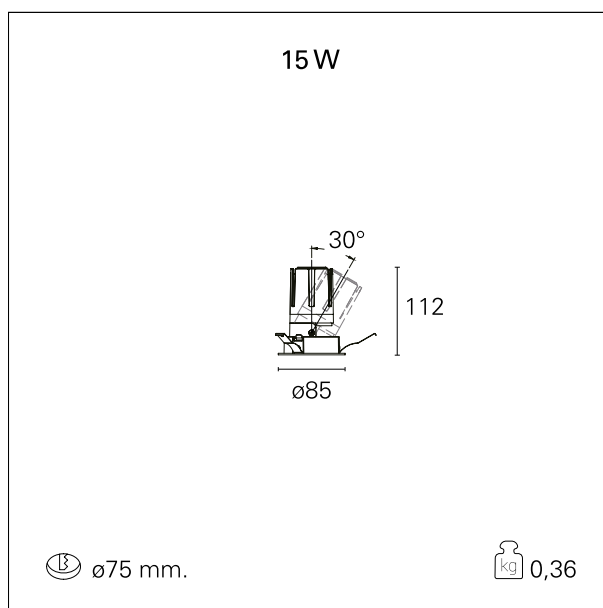

Nemo Adj - rounded

RTL20245DA - white ring / mirror reflector - 15 W / 2700 K / CRI > 90

DESCRIZIONE

Quattro aperture di fascio con cut-off di 38° e versioni fino a UGR<17 permettono di ottenere il giusto equilibrio fra controllo delle luminanze e diffusione della luce. I moduli illuminanti sono tutti equipaggiati con led di ultima generazione con CRI > 90 e SDCM < 3. I riflettori secondari intercambiabili disponibili in cinque diverse finiture estetiche permettono di caratterizzare l'impianto anche successivamente alla prima installazione. Il cavetto di sicurezza in dotazione evita la caduta accidentale e il sistema di connessione al driver di tipo "fast plug" permette un'installazione rapida e sicura. Versione Nemo ADJ per luce di accento con orientabilità di 350° sul piano orizzontale e di 30° sul piano verticale. Nemo Fix per l'illuminazione verticale per il controllo dell'abbagliamento diretto e luce sfumata ai bordi del fascio.

switch

DALI

CARATTERISTICHE APPARECCHIO

tipo di installazione	Trimmed
materiale	Alluminio
colore	Bianco / Speculare
potenza	15 W
lumen output - emissione diretta	1359 lm
lumen output - emissione totale	1359 lm
efficacia	90 lm/W
diametro	ø 85 mm.
dimensioni	h 112 mm.
peso netto	0,36 kg.

IP apparecchio	IP40
IP vano ottico	IP40
IP vano incassato	IP40
IK	IK02

DIMENSIONI FORO D'INCASSO

diametro foro incasso **ø 75 mm.**

CLASSIFICAZIONE ENERGETICA

Le lampade di questo dispositivo non sono sostituibili.

RTL20245DA - white ring / mirror reflector - 15 W / 2700 K / CRI > 90

effetto luminoso

ottica

apertura di fascio - diretta

UGR

cut-off

Proiettato

15°