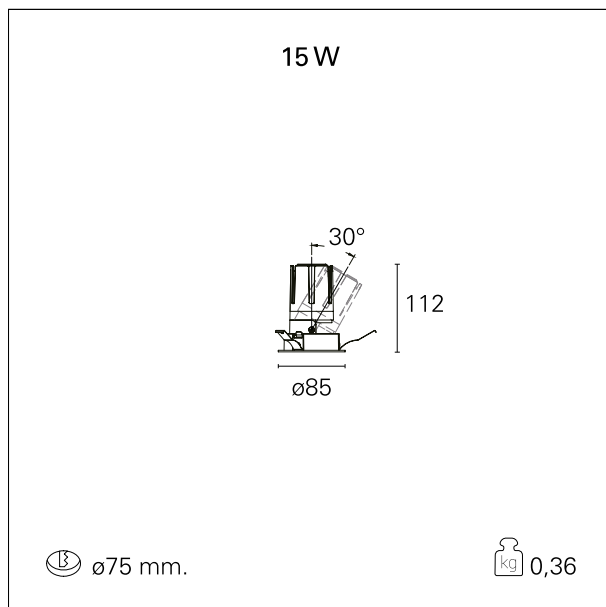

Nemo Adj - rounded

RTL20246CA - white ring / mirror reflector - 15 W / 2700 K / CRI > 90

DESCRIZIONE

Quattro aperture di fascio con cut-off di 38° e versioni fino a UGR<17 permettono di ottenere il giusto equilibrio fra controllo delle luminanze e diffusione della luce. I moduli illuminanti sono tutti equipaggiati con led di ultima generazione con CRI > 90 e SDCM < 3. I riflettori secondari intercambiabili disponibili in cinque diverse finiture estetiche permettono di caratterizzare l'impianto anche successivamente alla prima installazione. Il cavetto di sicurezza in dotazione evita la caduta accidentale e il sistema di connessione al driver di tipo "fast plug" permette un'installazione rapida e sicura. Versione Nemo ADJ per luce di accento con orientabilità di 350° sul piano orizzontale e di 30° sul piano verticale. Nemo Fix per l'illuminazione verticale per il controllo dell'abbagliamento diretto e luce sfumata ai bordi del fascio.

switch

Casambi

CARATTERISTICHE APPARECCHIO

tipo di installazione	Trimmed
materiale	Alluminio
colore	Bianco / Speculare
potenza	15 W
lumen output - emissione diretta	1363 lm
lumen output - emissione totale	1363 lm
efficacia	91 lm/W
diametro	ø 85 mm.
dimensioni	h 112 mm.
peso netto	0,36 kg.

IP apparecchio	IP40
IP vano ottico	IP40
IP vano incassato	IP40
IK	IK02

DIMENSIONI FORO D'INCASSO

diametro foro incasso **ø 75 mm.**

CLASSIFICAZIONE ENERGETICA

Le lampade di questo dispositivo non sono sostituibili.