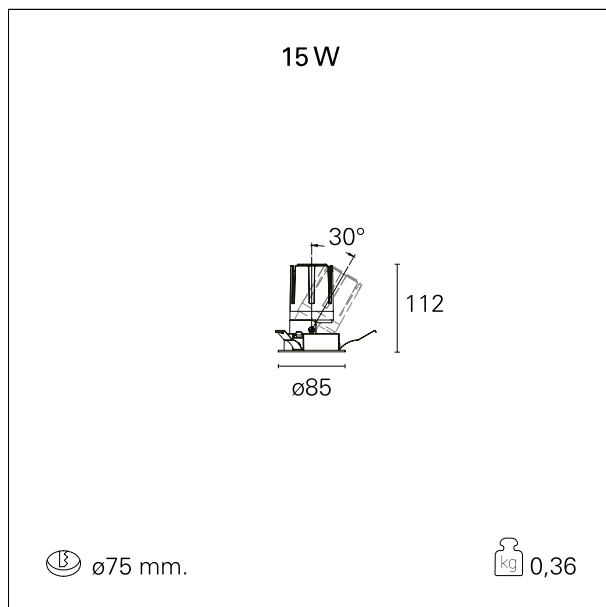

Nemo Adj - rounded

RTL20246DA - white ring / mirror reflector - 15 W / 2700 K / CRI > 90

DESCRIZIONE

Quattro aperture di fascio con cut-off di 38° e versioni fino a UGR<17 permettono di ottenere il giusto equilibrio fra controllo delle luminanze e diffusione della luce. I moduli illuminanti sono tutti equipaggiati con led di ultima generazione con CRI > 90 e SDCM < 3. I riflettori secondari intercambiabili disponibili in cinque diverse finiture estetiche permettono di caratterizzare l'impianto anche successivamente alla prima installazione. Il cavetto di sicurezza in dotazione evita la caduta accidentale e il sistema di connessione al driver di tipo "fast plug" permette un'installazione rapida e sicura. Versione Nemo ADJ per luce di accento con orientabilità di 350° sul piano orizzontale e di 30° sul piano verticale. Nemo Fix per l'illuminazione verticale per il controllo dell'abbagliamento diretto e luce sfumata ai bordi del fascio.

switch

DALI

CARATTERISTICHE APPARECCHIO

tipo di installazione	Trimmed
materiale	Alluminio
colore	Bianco / Speculare
potenza	15 W
lumen output - emissione diretta	1363 lm
lumen output - emissione totale	1363 lm
efficacia	91 lm/W
diametro	ø 85 mm.
dimensioni	h 112 mm.
peso netto	0,36 kg.

CARATTERISTICHE ELETTRICHE

alimentazione	220÷240 V
tipo di alimentazione	DALI
classe di isolamento	Classe II

CARATTERISTICHE MECCANICHE

Nemo Adj - rounded

RTL20246DA - white ring / mirror reflector - 15 W / 2700 K / CRI > 90

IP apparecchio	IP40
IP vano ottico	IP40
IP vano incassato	IP40
IK	IK02

DIMENSIONI FORO D'INCASSO

diametro foro incasso **ø 75 mm.**

CLASSIFICAZIONE ENERGETICA

Le lampade di questo dispositivo non sono sostituibili.