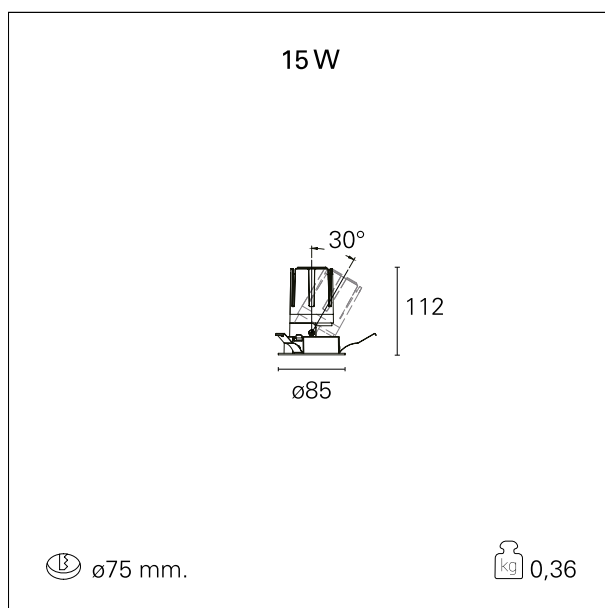

Nemo Adj - rounded

RTL20246PD - white ring / mirror reflector - 15 W / 2700 K / CRI > 90

DESCRIZIONE

Quattro aperture di fascio con cut-off di 38° e versioni fino a UGR<17 permettono di ottenere il giusto equilibrio fra controllo delle luminanze e diffusione della luce. I moduli illuminanti sono tutti equipaggiati con led di ultima generazione con CRI > 90 e SDCM < 3. I riflettori secondari intercambiabili disponibili in cinque diverse finiture estetiche permettono di caratterizzare l'impianto anche successivamente alla prima installazione. Il cavetto di sicurezza in dotazione evita la caduta accidentale e il sistema di connessione al driver di tipo "fast plug" permette un'installazione rapida e sicura. Versione Nemo ADJ per luce di accento con orientabilità di 350° sul piano orizzontale e di 30° sul piano verticale. Nemo Fix per l'illuminazione verticale per il controllo dell'abbagliamento diretto e luce sfumata ai bordi del fascio.

switch

Pan Digital

CARATTERISTICHE APPARECCHIO

tipo di installazione	Trimmed
materiale	Alluminio
colore	Bianco / Speculare
potenza	15 W
lumen output - emissione diretta	1363 lm
lumen output - emissione totale	1363 lm
efficacia	91 lm/W
diametro	ø 85 mm.
dimensioni	h 112 mm.
peso netto	0,36 kg.

CARATTERISTICHE ELETTRICHE

alimentazione	220÷240 V
tipo di alimentazione	Pan Digital
classe di isolamento	Classe II

CARATTERISTICHE MECCANICHE

Nemo Adj - rounded

RTL20246PD - white ring / mirror reflector - 15 W / 2700 K / CRI > 90

IP apparecchio	IP40
IP vano ottico	IP40
IP vano incassato	IP40
IK	IK02

DIMENSIONI FORO D'INCASSO

diametro foro incasso **ø 75 mm.**

CLASSIFICAZIONE ENERGETICA

Le lampade di questo dispositivo non sono sostituibili.