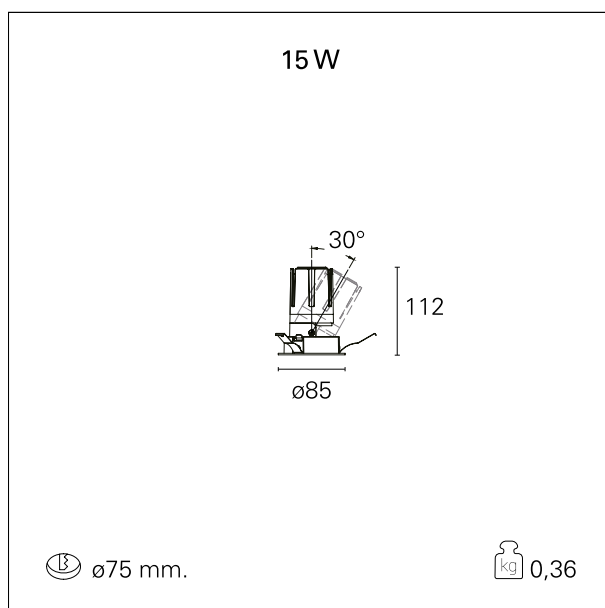

Nemo Adj - rounded

RTL20246 - white ring / mirror reflector - 15 W / 2700 K / CRI > 90

DESCRIZIONE

Quattro aperture di fascio con cut-off di 38° e versioni fino a UGR<17 permettono di ottenere il giusto equilibrio fra controllo delle luminanze e diffusione della luce. I moduli illuminanti sono tutti equipaggiati con led di ultima generazione con CRI > 90 e SDCM < 3. I riflettori secondari intercambiabili disponibili in cinque diverse finiture estetiche permettono di caratterizzare l'impianto anche successivamente alla prima installazione. Il cavetto di sicurezza in dotazione evita la caduta accidentale e il sistema di connessione al driver di tipo "fast plug" permette un'installazione rapida e sicura. Versione Nemo ADJ per luce di accento con orientabilità di 350° sul piano orizzontale e di 30° sul piano verticale. Nemo Fix per l'illuminazione verticale per il controllo dell'abbagliamento diretto e luce sfumata ai bordi del fascio.

switch **On / Off**

CARATTERISTICHE APPARECCHIO

tipo di installazione	Trimmed
materiale	Alluminio
colore	Bianco / Speculare
potenza	15 W
lumen output - emissione diretta	1363 lm
lumen output - emissione totale	1363 lm
efficacia	91 lm/W
diámetro	ø 85 mm.
dimensioni	h 112 mm.
peso netto	0,36 kg.

CARATTERISTICHE ELETTRICHE

alimentazione	220÷240 V
tipo di alimentazione	On / Off
classe di isolamento	Classe II

CARATTERISTICHE MECCANICHE

Nemo Adj - rounded

RTL20246 - white ring / mirror reflector - 15 W / 2700 K / CRI > 90

IP apparecchio	IP40
IP vano ottico	IP40
IP vano incassato	IP40
IK	IK02

DIMENSIONI FORO D'INCASSO

diametro foro incasso **ø 75 mm.**

CLASSIFICAZIONE ENERGETICA

Le lampade di questo dispositivo non sono sostituibili.