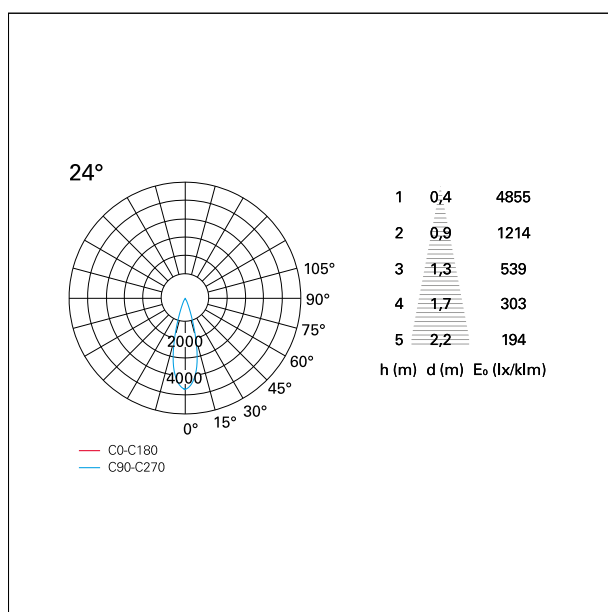

Nemo Adj - rounded

RTL20246 - white ring / mirror reflector - 15 W / 2700 K / CRI > 90

effetto luminoso

ottica

apertura di fascio - diretta

UGR

cut-off

Proiettato

24°

24°

≤ 17

38°

FOTOMETRIA

GARANZIA

periodo

5 years