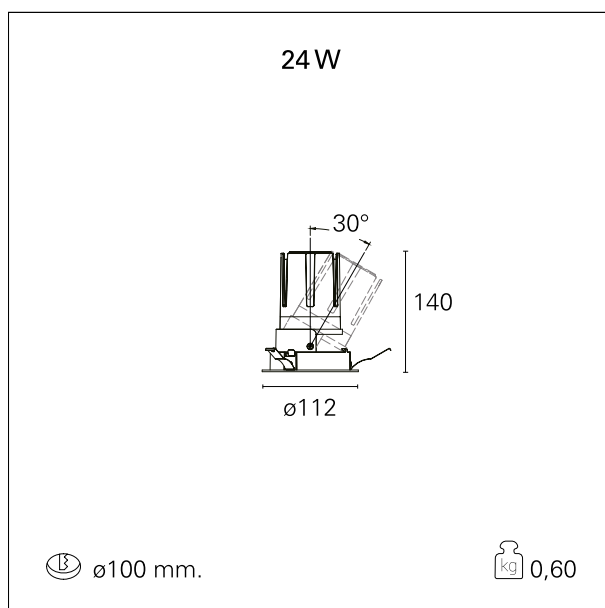

Nemo Adj - rounded

RTL20251 - white ring / mirror reflector - 24 W / 2700 K / CRI > 90

DESCRIZIONE

Quattro aperture di fascio con cut-off di 38° e versioni fino a UGR<17 permettono di ottenere il giusto equilibrio fra controllo delle luminanze e diffusione della luce. I moduli illuminanti sono tutti equipaggiati con led di ultima generazione con CRI > 90 e SDCM < 3. I riflettori secondari intercambiabili disponibili in cinque diverse finiture estetiche permettono di caratterizzare l'impianto anche successivamente alla prima installazione. Il cavetto di sicurezza in dotazione evita la caduta accidentale e il sistema di connessione al driver di tipo "fast plug" permette un'installazione rapida e sicura. Versione Nemo ADJ per luce di accento con orientabilità di 350° sul piano orizzontale e di 30° sul piano verticale. Nemo Fix per l'illuminazione verticale per il controllo dell'abbagliamento diretto e luce sfumata ai bordi del fascio.

switch **On / Off**

CARATTERISTICHE APPARECCHIO

tipo di installazione	Trimmed
materiale	Alluminio
colore	Bianco / Speculare
potenza	24 W
lumen output - emissione diretta	2064 lm
lumen output - emissione totale	2064 lm
efficacia	86 lm/W
diametro	ø 112 mm.
dimensioni	h 140 mm.
peso netto	0,60 kg.

CARATTERISTICHE ELETTRICHE

alimentazione	220÷240 V
tipo di alimentazione	On / Off
classe di isolamento	Classe II

CARATTERISTICHE MECCANICHE

Nemo Adj - rounded

RTL20251 - white ring / mirror reflector - 24 W / 2700 K / CRI > 90

IP apparecchio	IP40
IP vano ottico	IP40
IP vano incassato	IP40
IK	IK02

DIMENSIONI FORO D'INCASSO

diametro foro incasso **ø 100 mm.**

CLASSIFICAZIONE ENERGETICA

Le lampade di questo dispositivo non sono sostituibili.