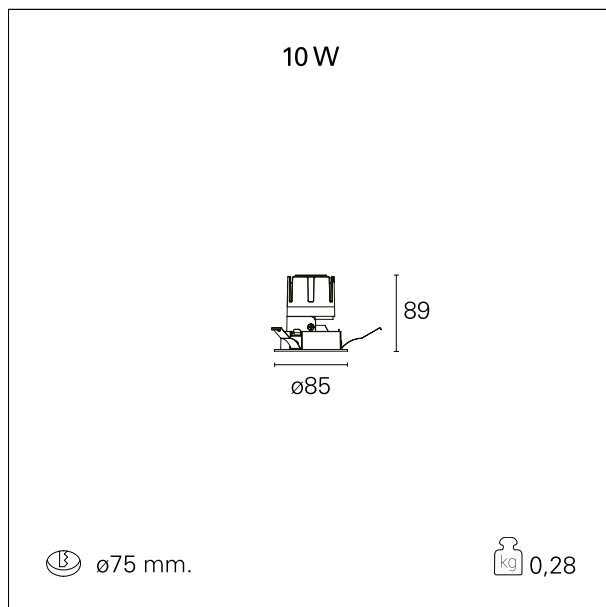

Nemo Fix - rounded

RTL21101DA - white ring / matt reflector - 10 W / 3000 K / CRI > 90

DESCRIZIONE

Quattro aperture di fascio con cut-off di 38° e versioni fino a UGR<17 permettono di ottenere il giusto equilibrio fra controllo delle luminanze e diffusione della luce. I moduli illuminanti sono tutti equipaggiati con led di ultima generazione con CRI > 90 e SDCM < 3. I riflettori secondari intercambiabili disponibili in cinque diverse finiture estetiche permettono di caratterizzare l'impianto anche successivamente alla prima installazione. Il cavetto di sicurezza in dotazione evita la caduta accidentale e il sistema di connessione al driver di tipo "fast plug" permette un'installazione rapida e sicura. Versione Nemo ADJ per luce di accento con orientabilità di 350° sul piano orizzontale e di 30° sul piano verticale. Nemo Fix per l'illuminazione verticale per il controllo dell'abbagliamento diretto e luce sfumata ai bordi del fascio.

switch

DALI

CARATTERISTICHE APPARECCHIO

tipo di installazione	Trimmed
materiale	Alluminio
colore	Bianco / Satinato
potenza	10 W
lumen output - emissione diretta	918 lm
lumen output - emissione totale	918 lm
efficacia	92 lm/W
diametro	ø 85 mm.
dimensioni	h 89 mm.
peso netto	0,28 kg.

IP apparecchio	\
IP vano ottico	IP40
IP vano incassato	IP20
IK	IK02

DIMENSIONI FORO D'INCASSO

diametro foro incasso **ø 75 mm.**

CLASSIFICAZIONE ENERGETICA

Questo dispositivo è munito di lampade a LED integrate.