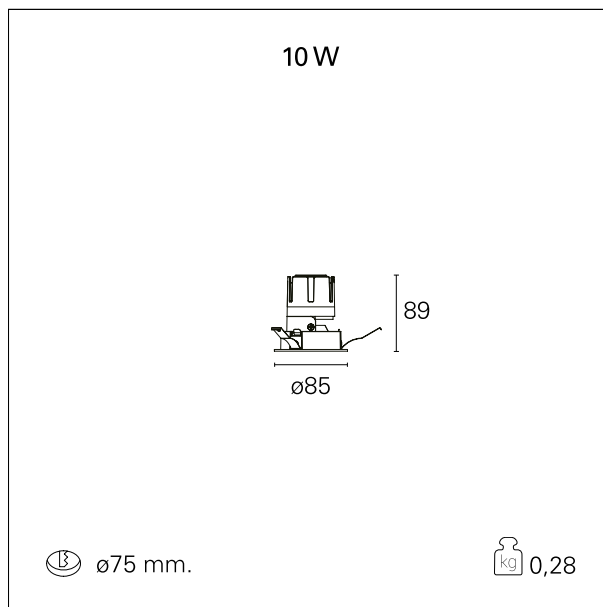

switch 1...10V / Push

CARATTERISTICHE APPARECCHIO

tipo di installazione	Trimmed
materiale	Alluminio
colore	Bianco / Satinato
potenza	10 W
lumen output - emissione diretta	918 lm
lumen output - emissione totale	918 lm
efficacia	92 lm/W
diametro	ø 85 mm.
dimensioni	h 89 mm.
peso netto	0,28 kg.

IP apparecchio	\
IP vano ottico	IP40
IP vano incassato	IP20
IK	IK02

DIMENSIONI FORO D'INCASSO

diametro foro incasso **ø 75 mm.**

CLASSIFICAZIONE ENERGETICA

Le lampade di questo dispositivo non sono sostituibili.