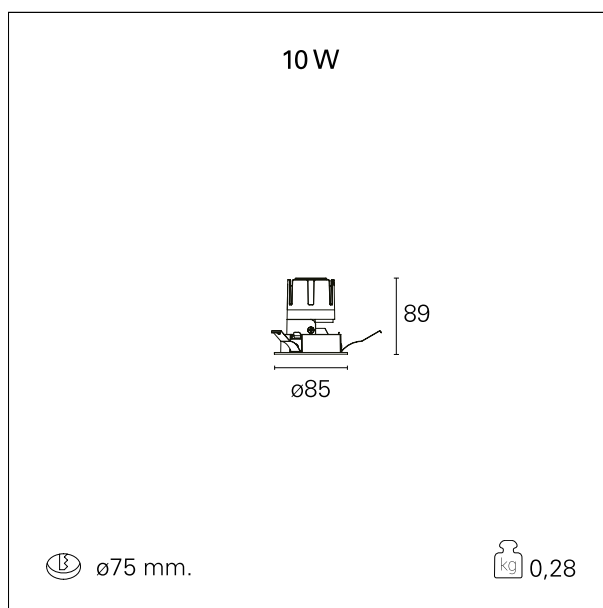

switch On / Off

CARATTERISTICHE APPARECCHIO

tipo di installazione	Trimmed
materiale	Alluminio
colore	Bianco / Satinato
potenza	10 W
lumen output - emissione diretta	918 lm
lumen output - emissione totale	918 lm
efficacia	92 lm/W
diametro	ø 85 mm.
dimensioni	h 89 mm.
peso netto	0,28 kg.

IP apparecchio	\
IP vano ottico	IP40
IP vano incassato	IP20
IK	IK02

DIMENSIONI FORO D'INCASSO

diametro foro incasso **ø 75 mm.**

CLASSIFICAZIONE ENERGETICA

Questo dispositivo è munito di lampade a LED integrate.