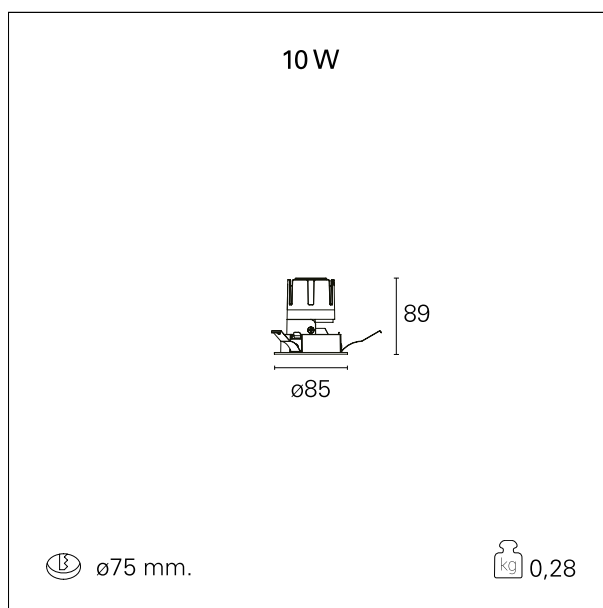

#### CARATTERISTICHE APPARECCHIO

tipo di installazione	<b>Trimmed</b>
materiale	<b>Alluminio</b>
colore	<b>Bianco / Satinato</b>
potenza	<b>10 W</b>
lumen output - emissione diretta	<b>956 lm</b>
lumen output - emissione totale	<b>956 lm</b>
efficacia	<b>96 lm/W</b>
diametro	<b>ø 85 mm.</b>
dimensioni	<b>h 89 mm.</b>
peso netto	<b>0,28 kg.</b>

### DIMENSIONI FORO D'INCASSO

diametro foro incasso **ø 75 mm.**