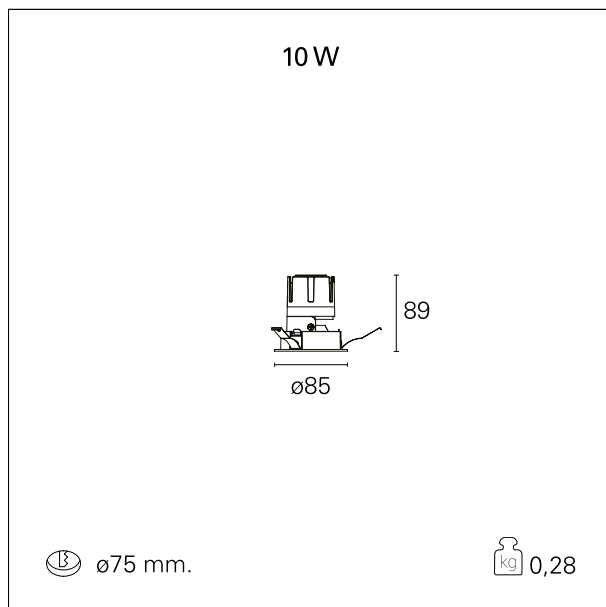

Nemo Fix - rounded

RTL21102 - white ring / matt reflector - 10 W / 4000 K / CRI > 90

DESCRIZIONE

Quattro aperture di fascio con cut-off di 38° e versioni fino a UGR<17 permettono di ottenere il giusto equilibrio fra controllo delle luminanze e diffusione della luce. I moduli illuminanti sono tutti equipaggiati con led di ultima generazione con CRI > 90 e SDCM < 3. I riflettori secondari intercambiabili disponibili in cinque diverse finiture estetiche permettono di caratterizzare l'impianto anche successivamente alla prima installazione. Il cavetto di sicurezza in dotazione evita la caduta accidentale e il sistema di connessione al driver di tipo "fast plug" permette un'installazione rapida e sicura. Versione Nemo ADJ per luce di accento con orientabilità di 350° sul piano orizzontale e di 30° sul piano verticale. Nemo Fix per l'illuminazione verticale per il controllo dell'abbagliamento diretto e luce sfumata ai bordi del fascio.

switch

On / Off

CARATTERISTICHE APPARECCHIO

tipo di installazione	Trimmed
materiale	Alluminio
colore	Bianco / Satinato
potenza	10 W
lumen output - emissione diretta	956 lm
lumen output - emissione totale	956 lm
efficacia	96 lm/W
diametro	ø 85 mm.
dimensioni	h 89 mm.
peso netto	0,28 kg.

IP apparecchio	\
IP vano ottico	IP40
IP vano incassato	IP20
IK	IK02

DIMENSIONI FORO D'INCASSO

diametro foro incasso **ø 75 mm.**

CLASSIFICAZIONE ENERGETICA

Questo dispositivo è munito di lampade a LED integrate.