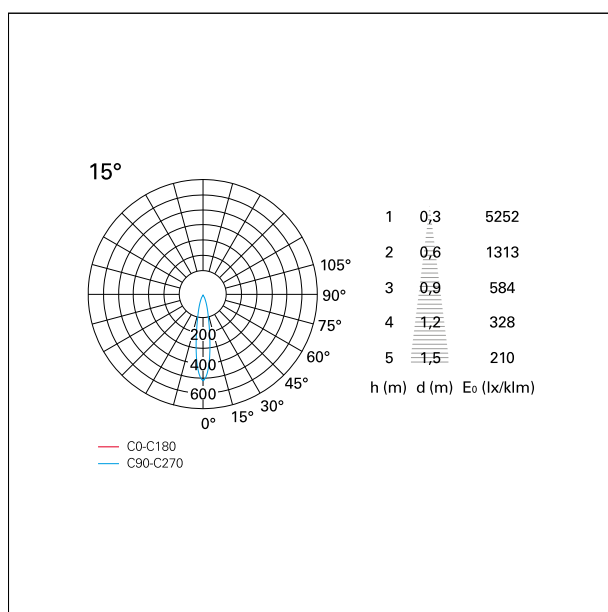

Nemo Fix - rounded

RTL21102 - white ring / matt reflector - 10 W / 4000 K / CRI > 90

effetto luminoso

ottica

apertura di fascio - diretta

UGR

cut-off

Proiettato

15°

15°

≤ 19

38°

FOTOMETRIA

GARANZIA

periodo

5 years