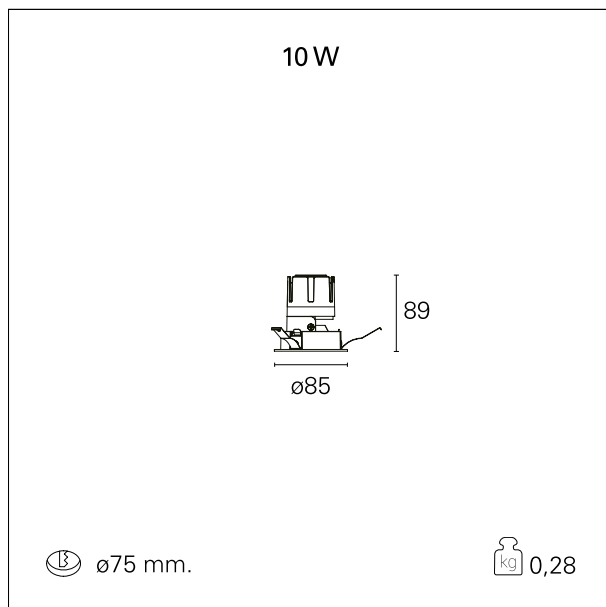

Nemo Fix - rounded

RTL21103CA - white ring / matt reflector - 10 W / 3000 K / CRI > 90

DESCRIZIONE

Quattro aperture di fascio con cut-off di 38° e versioni fino a UGR<17 permettono di ottenere il giusto equilibrio fra controllo delle luminanze e diffusione della luce. I moduli illuminanti sono tutti equipaggiati con led di ultima generazione con CRI > 90 e SDCM < 3. I riflettori secondari intercambiabili disponibili in cinque diverse finiture estetiche permettono di caratterizzare l'impianto anche successivamente alla prima installazione. Il cavetto di sicurezza in dotazione evita la caduta accidentale e il sistema di connessione al driver di tipo "fast plug" permette un'installazione rapida e sicura. Versione Nemo ADJ per luce di accento con orientabilità di 350° sul piano orizzontale e di 30° sul piano verticale. Nemo Fix per l'illuminazione verticale per il controllo dell'abbagliamento diretto e luce sfumata ai bordi del fascio.

switch

Casambi

CARATTERISTICHE APPARECCHIO

tipo di installazione	Trimmed
materiale	Alluminio
colore	Bianco / Satinato
potenza	10 W
lumen output - emissione diretta	924 lm
lumen output - emissione totale	924 lm
efficacia	92 lm/W
diametro	ø 85 mm.
dimensioni	h 89 mm.
peso netto	0,28 kg.

IP apparecchio	\
IP vano ottico	IP40
IP vano incassato	IP20
IK	IK02

DIMENSIONI FORO D'INCASSO

diametro foro incasso **ø 75 mm.**

CLASSIFICAZIONE ENERGETICA

Questo dispositivo è munito di lampade a LED integrate.