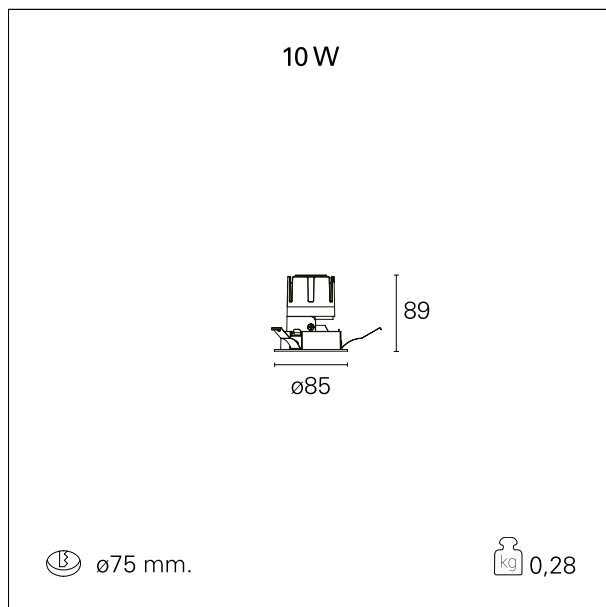

switch

DALI

CARATTERISTICHE APPARECCHIO

tipo di installazione	Trimmed
materiale	Alluminio
colore	Bianco / Satinato
potenza	10 W
lumen output - emissione diretta	924 lm
lumen output - emissione totale	924 lm
efficacia	92 lm/W
diametro	ø 85 mm.
dimensioni	h 89 mm.
peso netto	0,28 kg.

IP apparecchio	\
IP vano ottico	IP40
IP vano incassato	IP20
IK	IK02

DIMENSIONI FORO D'INCASSO

diametro foro incasso **ø 75 mm.**

CLASSIFICAZIONE ENERGETICA

Le lampade di questo dispositivo non sono sostituibili.